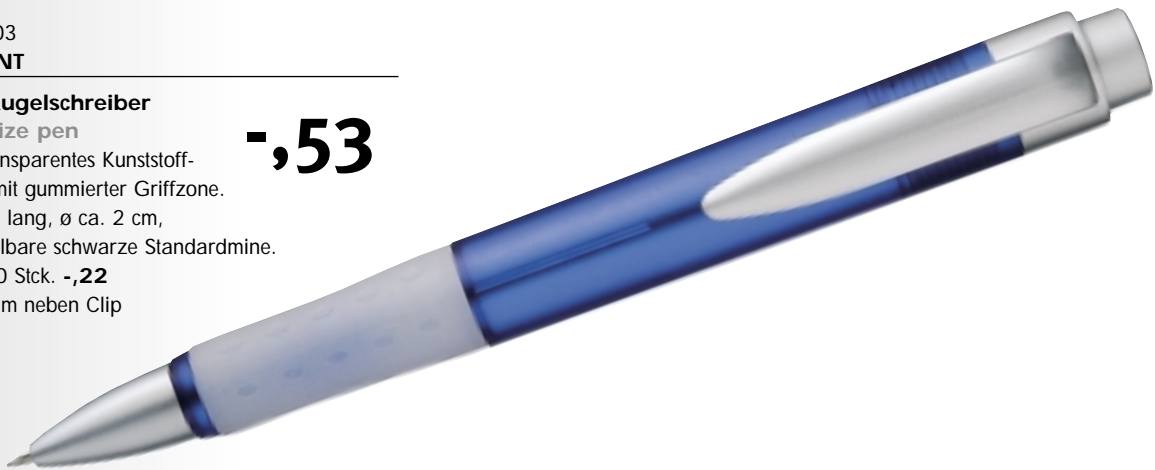

Riesen-Kugelschreiber
Jumbo size pen

Blaues, transparentes Kunststoff-Gehäuse mit gummierter Griffzone. Ca. 19 cm lang, ø ca. 2 cm, auswechselbare schwarze Standardmine.

TD ab 500 Stck. **-,22**
70 x 12 mm neben Clip

-,53