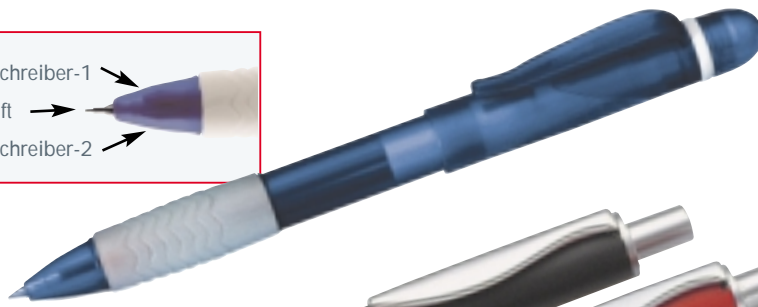

502 522 03
LIGHT MY FIRE

Kugelschreiber mit Licht
Ball pen with light

Eleganter Kugelschreiber mit blauer Beleuchtung. Auswechselbare schwarz schreibende Schraubmine. Gehäuselänge ca. 15 cm. Batterien inklusive. Im Etui.

1,¹²

886 734 05

TRIO
Transparent-Deckeletui für
3 Schreibgeräte

-,69

501 459 23
COLORI SET

1,⁴⁰

Kugelschreiber, Bleistift
Ball pen and pencil

Metallschreibset:
Kugelschreiber mit blau
schreibender Jumbomine
und Druckbleistift.
-,80 **Ä** ab 200 Stck.
40 x 7 mm Metall
beide Teile

-,52

500 321 25
3-IN-1 TRANSPARENT

Drehmechanik.
Kugelschreiberminen
auswechselbar: Erster
Kugelschreiber rot, zweiter blau
schreibend. 3. Funktion Bleistift.
Format ca. 1,25 x 14 cm.
-,22 **TD** ab 300 Stck.
Clip 25 x 4 mm oder
seitlich 40 x 6 mm

ab -,94

Schwarz 801 509 02
Rot 801 509 12
Blau 801 509 22
Grün 801 509 32
Metall 801 509 72
24 SILVER POINTS

Schwere Metallkugelschreiber mit auswech-
selbarer blauer Jumbo-Mine.
Ca. 1,21 x 14 cm
SD ab 250 Stck.
50 x 12 mm sh. Staffel