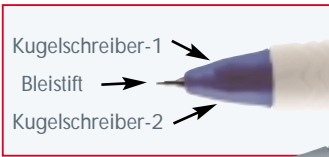

1,¹²

886 734 05

TRIO
Transparent-Deckeletui für
3 Schreibgeräte

-,69

501 459 23
COLORI SET

1,⁴⁰

Kugelschreiber, Bleistift
Ball pen and pencil

Metallschreibset:
Kugelschreiber mit blau
schreibender Jumbomine
und Druckbleistift.
-,80 **Ä** ab 200 Stck.
40 x 7 mm Metall
beide Teile

-,52

500 321 25
3-IN-1 TRANSPARENT

Drehmechanik.
Kugelschreiberminen
auswechselbar: Erster
Kugelschreiber rot, zweiter blau
schreibend. 3. Funktion Bleistift.
Format ca. 1,25 x 14 cm.
-,22 **TD** ab 300 Stck.
Clip 25 x 4 mm oder
seitlich 40 x 6 mm

ab -,94

Schwarz 801 509 02
Rot 801 509 12
Blau 801 509 22
Grün 801 509 32
Metall 801 509 72
24 SILVER POINTS

Schwere Metallkugelschreiber mit auswech-
selbarer blauer Jumbo-Mine.
Ca. 1,21 x 14 cm
SD ab 250 Stck.
50 x 12 mm sh. Staffel