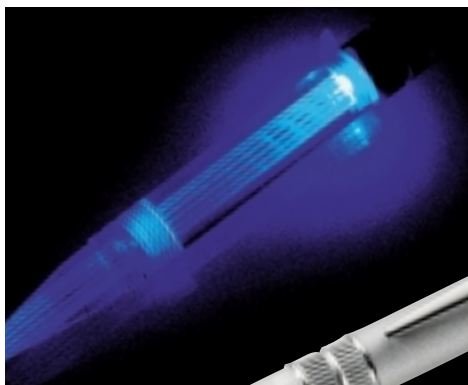

502 522 03
LIGHT MY FIRE

Kugelschreiber mit Licht
Ball pen with light

Eleganter Kugelschreiber mit blauer Beleuchtung. Auswechselbare schwarz schreibende Schraubmine. Gehäuselänge ca. 15 cm. Batterien inklusive. Im Etui.

TD ab 50 Stck. **-,22**
neben Clip 40 x 7 mm

4,⁹⁵

LEERE ETUIS
EMPTY CASES

Für eigene Anwendungen
For special purposes

604 128 03

EINZEL-ACRYLRÖHRE
im Schuber

-,43

604 129 03

SAMT-ETUI
für 1 Schreibgerät

-,16

604 126 03

DUO
Kunststoffetui, Silbergrau
SD ab 400 Stck. **-,40**
Deckel 15 x 10 mm

-,67

604 127 03

EXCLUSIVE DUET
Metall-Box für 2 Schreibgeräte,
ca. 17,5 x 6 x 2,5 cm.
TD ab 200 Stck. **-,30**
Deckel 70 x 20 mm

1,¹²

886 734 05

TRIO
Transparent-Deckeletui für
3 Schreibgeräte

-,69