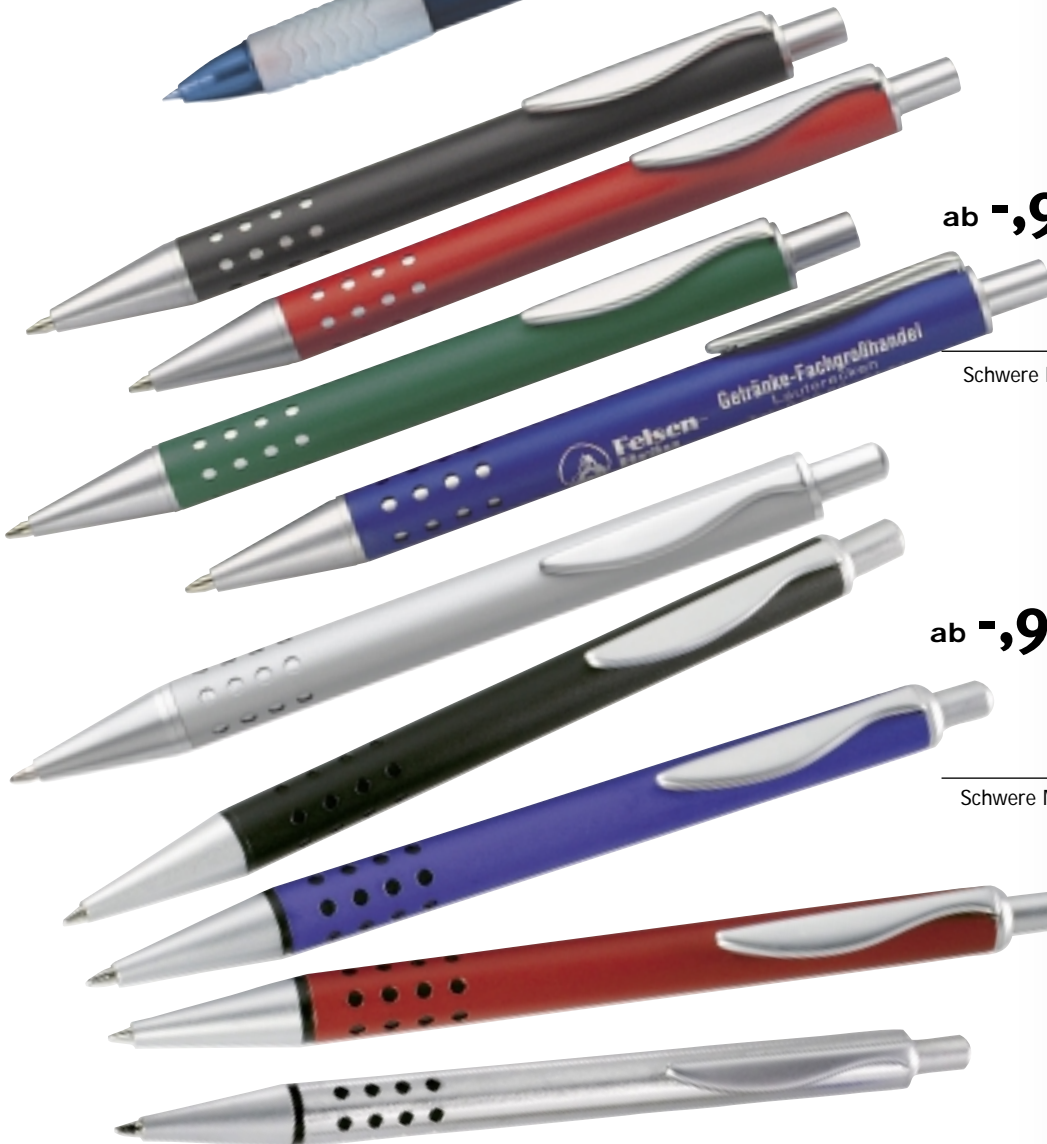

502 522 03
LIGHT MY FIRE

Kugelschreiber mit Licht
Ball pen with light

Eleganter Kugelschreiber mit blauer Beleuchtung. Auswechselbare schwarz schreibende Schraubmine. Gehäuselänge ca. 15 cm. Batterien inklusive. Im Etui.

1,¹²

886 734 05

TRIO
Transparent-Deckeletui für
3 Schreibgeräte

-,69

501 459 23
COLORI SET

1,⁴⁰

Kugelschreiber, Bleistift
Ball pen and pencil

Metallschreibset:
Kugelschreiber mit blau
schreibender Jumbomine
und Druckbleistift.
-,80 **Ä** ab 200 Stck.
40 x 7 mm Metall
beide Teile

-,52

500 321 25
3-IN-1 TRANSPARENT

Drehmechanik.
Kugelschreiberminen
auswechselbar: Erster
Kugelschreiber rot, zweiter blau
schreibend. 3. Funktion Bleistift.
Format ca. 1,25 x 14 cm.
-,22 **TD** ab 300 Stck.
Clip 25 x 4 mm oder
seitlich 40 x 6 mm

ab -,94

Schwarz 801 509 02
Rot 801 509 12
Blau 801 509 22
Grün 801 509 32
Metall 801 509 72
24 SILVER POINTS

Schwere Metallkugelschreiber mit auswech-
selbarer blauer Jumbo-Mine.
Ca. 1,21 x 14 cm
SD ab 250 Stck.
50 x 12 mm sh. Staffel