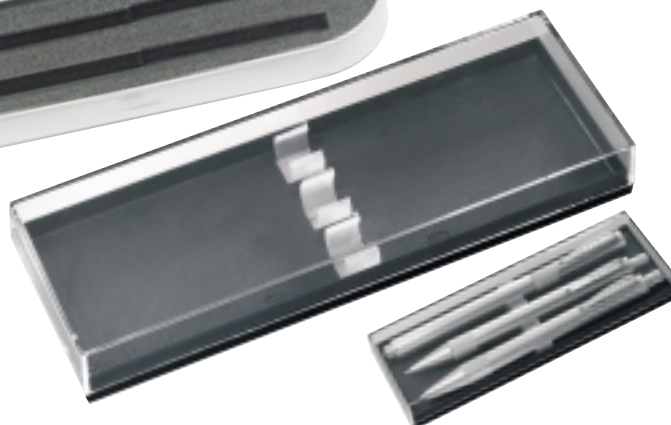

502 522 03
LIGHT MY FIRE

Kugelschreiber mit Licht
Ball pen with light

Eleganter Kugelschreiber mit blauer Beleuchtung. Auswechselbare schwarz schreibende Schraubmine. Gehäuselänge ca. 15 cm. Batterien inklusive. Im Etui.

SAMT-ETUI
für 1 Schreibgerät

-,16

604 126 03

DUO
Kunststoffetui, Silbergrau
SD ab 400 Stck. **-,40**
Deckel 15 x 10 mm

-,67

604 127 03

EXCLUSIVE DUET
Metall-Box für 2 Schreibgeräte,
ca. 17,5 x 6 x 2,5 cm.
TD ab 200 Stck. **-,30**
Deckel 70 x 20 mm

1,¹²

886 734 05

TRIO
Transparent-Deckeletui für
3 Schreibgeräte

-,69

501 459 23
COLORI SET

1,⁴⁰

Kugelschreiber, Bleistift
Ball pen and pencil

Metallschreibset:
Kugelschreiber mit blau
schreibender Jumbomine
und Druckbleistift.
-,80 **Ä** ab 200 Stck.
40 x 7 mm Metall
beide Teile

-,52

500 321 25
3-IN-1 TRANSPARENT

Drehmechanik.
Kugelschreiberminen
auswechselbar: Erster
Kugelschreiber rot, zweiter blau
schreibend. 3. Funktion Bleistift.
Format ca. 1,25 x 14 cm.
-,22 **TD** ab 300 Stck.
Clip 25 x 4 mm oder
seitlich 40 x 6 mm