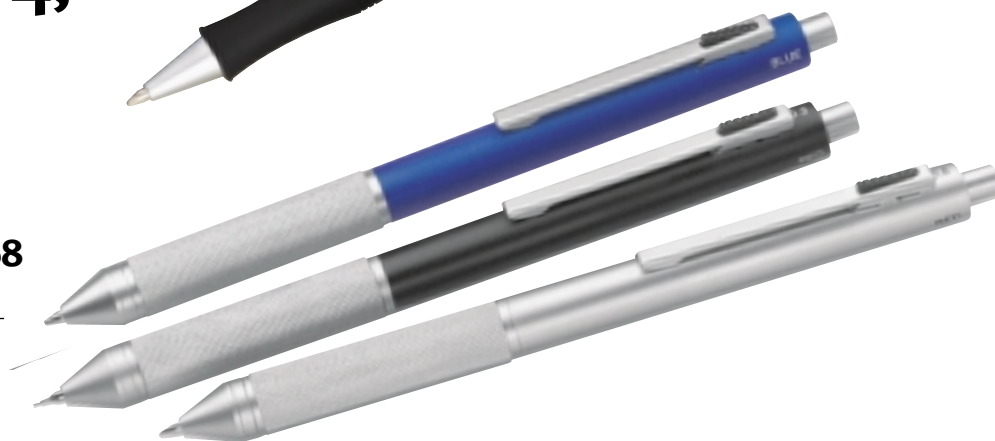

801 511 05 **Schwarz**

801 511 25 **Blau**

801 511 95 **Metall**

THE RING BALL PEN

Schwere Dreh-Kugelschreiber aus Metall mit auswechselbarer blauer Schraubmine.

Ca. 1 x 14 cm

Metall: **LG** ab 250 Stck -,50

4-IN-1-METAL

Vierfarbstift

4-in-1 colours pen

Kugelschreiberminen rot, blau, schwarz, Bleistift 0,5 mm. Zuzüglich Radierer.

Griffzone technisch aufgeraut.

Format ca. 1 x 15 cm

Metall: **LG** ab 100 Stck -,45

Schaft 40 x 4 mm

Farben: **TD** ab 100 Stck -,30

Schaft 50 x 6 mm

2,⁶⁸

502 519 05 **Schwarz**

502 519 15 **Rot**

502 519 25 **Blau**

SILVERLINE 48

Kugelschreiber

Ball pen

Schwerer verchromter Metall-Druckkugelschreiber mit 48 Griffknoppen und nachfüllbarer blau schreibender Jumbomine. Ca. 14 cm lang.

Ä ab 240 Stck. -,35

40 x 7 mm Schaft neben Clip

1,²⁹