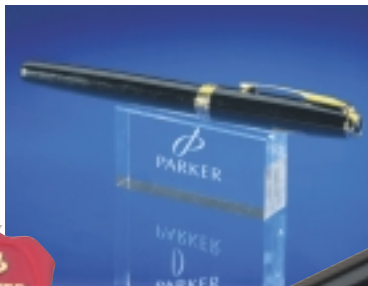

PARKER SONNET LAQUE SCHWARZ

Ein Klassiker der Moderne.
Ausgewogen in der Abstimmung der vergoldeten Zierteile mit dem schwarz glänzenden Gehäuse.
Das glänzende Finish entsteht durch verschiedene übereinander liegende Lackschichten auf massivem Messingkörper.
Lieferung inklusive Etui.

804 033 02

SONNET LAQUE SCHWARZ

Kugelschreiber

Ball point pen

TD ab 5 Stck., -,40

30 x 3 mm neben Clip

49,⁹⁵

804 034 02

SONNET LAQUE SCHWARZ

Füllhalter

Fountain pen

TD ab 3 Stck., -,40

30 x 3 mm neben Clip

89,⁹⁵

804 035 02

SONNET LAQUE SCHWARZ

16,⁹⁵

Set: Kugelschreiber und Rollerball

Set: Ball pen and Roller

In einer Klappbox. Durch Soft-Touch-Beschichtung der Griffteile äußerst hand-sympathisch. Translucent blau und grün mit Chrombeschlägen.

Druckkugelschreiber mit Parker-Großraummine, Rollerball mit Steckkappe.