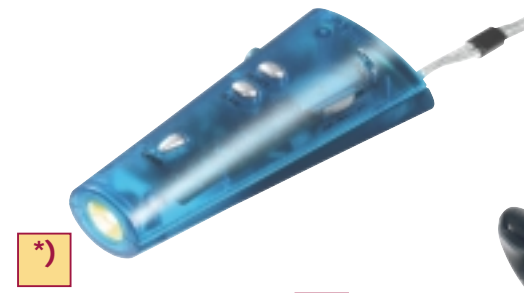

FM/UKW Scanradio

Betriebsanzeige durch 2 blaue Leuchtdioden. Ohrhörer sind im blauen Transparentteil untergebracht. Ovale Kunststoffgehäuse, ca. 7,5 x 4,4 cm. Mit Nackenkordel. Im Einzelkarton. Batterie inklusive.
TD ab 50 Stck. -,35
15 x 15 mm
auf silber, nur 1-fbg.

3,35

599 218 02
RADIO STOPPER

FM/UKW-Radio und Uhr

12/24-Std.-Uhr, Kalender, Stoppfunktion 1/100 = 30 Min., 1 Sek. = 24 Std. lang. Ca. 8 x 5 x 2 cm. Inkl. Batt. Im Einzelkarton
TD ab 50 Stck. -,55
vorn 15 x 15 mm

6,20

Radios mit
Leuchten*)

2,50

502 546 03
BLUE SWING

FM/UKW Scanradio mit Lampe

Umschaltbar auf Lautsprecher oder Ohrhörerbetrieb. Zusätzlich helle Weiß-LED-Lampe eingebaut. Blautransparentes Kunststoffgehäuse, Format ca. 6,5 x 7,3 x 1,8 cm. Batterien bitte mitbestellen: 2x UM 4. Einzverpackung.
-,65 TD ab 100 Stck.
unten 35 x 10 mm

2,35

504 064 03
BLUES LIGHT

FM/UKW Scanradio mit Lampe

Mit Lautsprecher, Ohrhörer und Umhängekordel geliefert. Blau-transparentes Kunststoffgehäuse, ca. ø 2,5/4 x 11,5 cm. Bitte 2 Batterien UM-4 mitbestellen. Lieferung in Einzverpackung.
-,35 TD ab 100 Stck.
35 x 15 mm Batteriedeckel