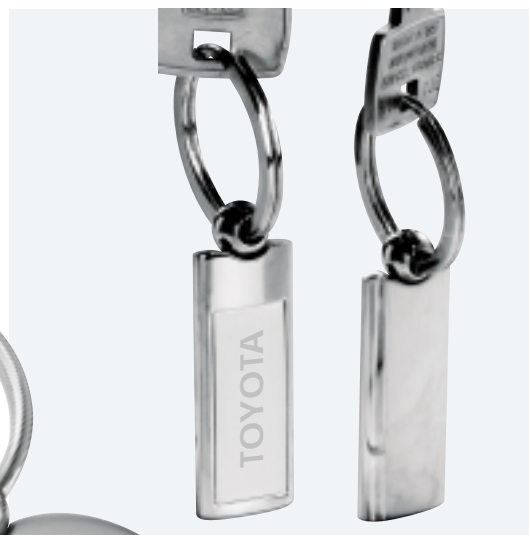

604 402 03

BLUE BONNY

1,97

LED-Lampe
LED-Lamp

Blinkleuchte am Schlüsselanhänger. Das blaue LED-Licht blinkt oder gibt Dauerlicht, je nach Schalterstellung. Ca. 1 x 8 cm. Batterie inklusive. Einzelverpackung. **-,35 TD** ab 130 Stck. 25 x 6 mm neben Schalter

597 727 03

SQUARE

Schlüsselanhänger

Key holder

Chrom-Schlüsselanhänger. Ovaler

Querschnitt, bequemer, breiter Schlüsselring,

ø ca. 3,4 cm und Anhänger, ca. 2 x 4,8 cm.

LG ab 150 Stck. -,50

Matte Fläche, 28 x 8 mm

1,50

604 004 03

HORATIO

Schlüsselring-Uhr

Key holder watch

Schlüsselhalteruhr. Metallgehäuse

mit Chromring um Uhr. ø ca. 3 cm.