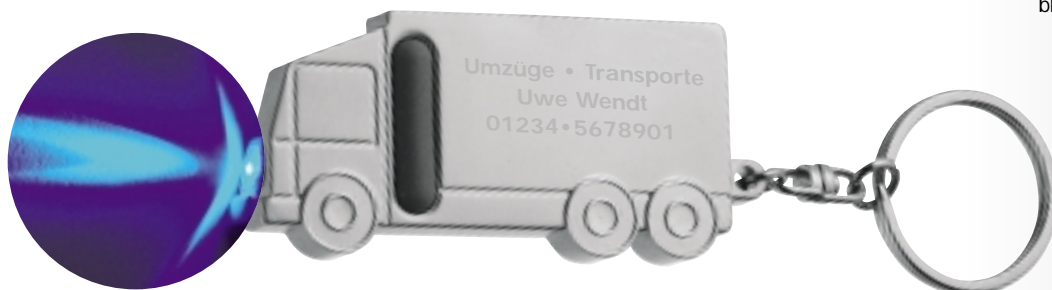

503 263 03
WHEEL 'N GUM

1,99 Metallfelge mit frei beweglicher Kautschukschnur als Schlüsselhalter. Format ca. ø 4 x 1,5 cm. Geschenkkarton.
-,40 LG ab 100 Stck., ø 10 mm