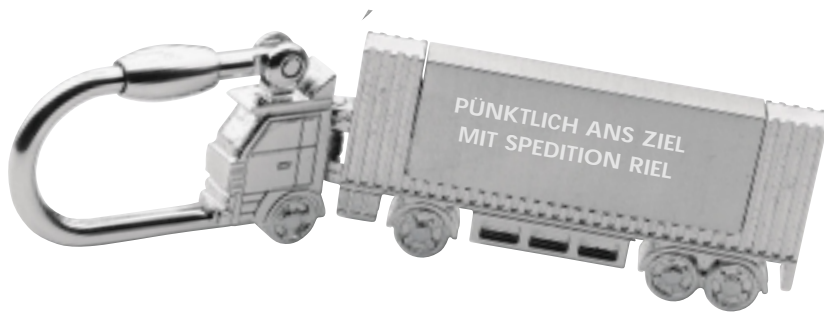

Metall-Karabinerhaken
Metal Key Hook

Mit Schlüsselring. Die lassen nicht locker!
Format ca. 8,2 x 4,4 x 1,2 cm.
Einzelverpackung.
Silberner Haken: **LG** ab 200 Stck. **-,45**
flache Stelle 40 x 3 mm
Blauer Haken: **TD** ab 200 Stck. **-,35**
flache Stelle 40 x 3 mm

1,20

598 718 03
LIGHT FOR 5

Schlüsselanhänger
Key holder

Mattes Metall, rotes LED-Licht,
5 abnehmbare Ringe. Format
ca. 4 x 2,2 x 0,9 cm. Im repräsentativen
Geschenketui
LG ab 120 Stck., **-,60**
17 x 14 mm

2,15

502 548 03
INTERSTATE

2,80 Aus schwerer, glänzend polierter Metall-Legierung: Beweglicher Schlüsselhalter in Sattelschlepper-Form. Mit 2 Werbeflächen! Format ca. 9 x 2,2 x 0,6 cm. Lief. im Einzelkarton.
-,50 LG ab 100 Stck.
glatte Fläche 30 x 10 mm