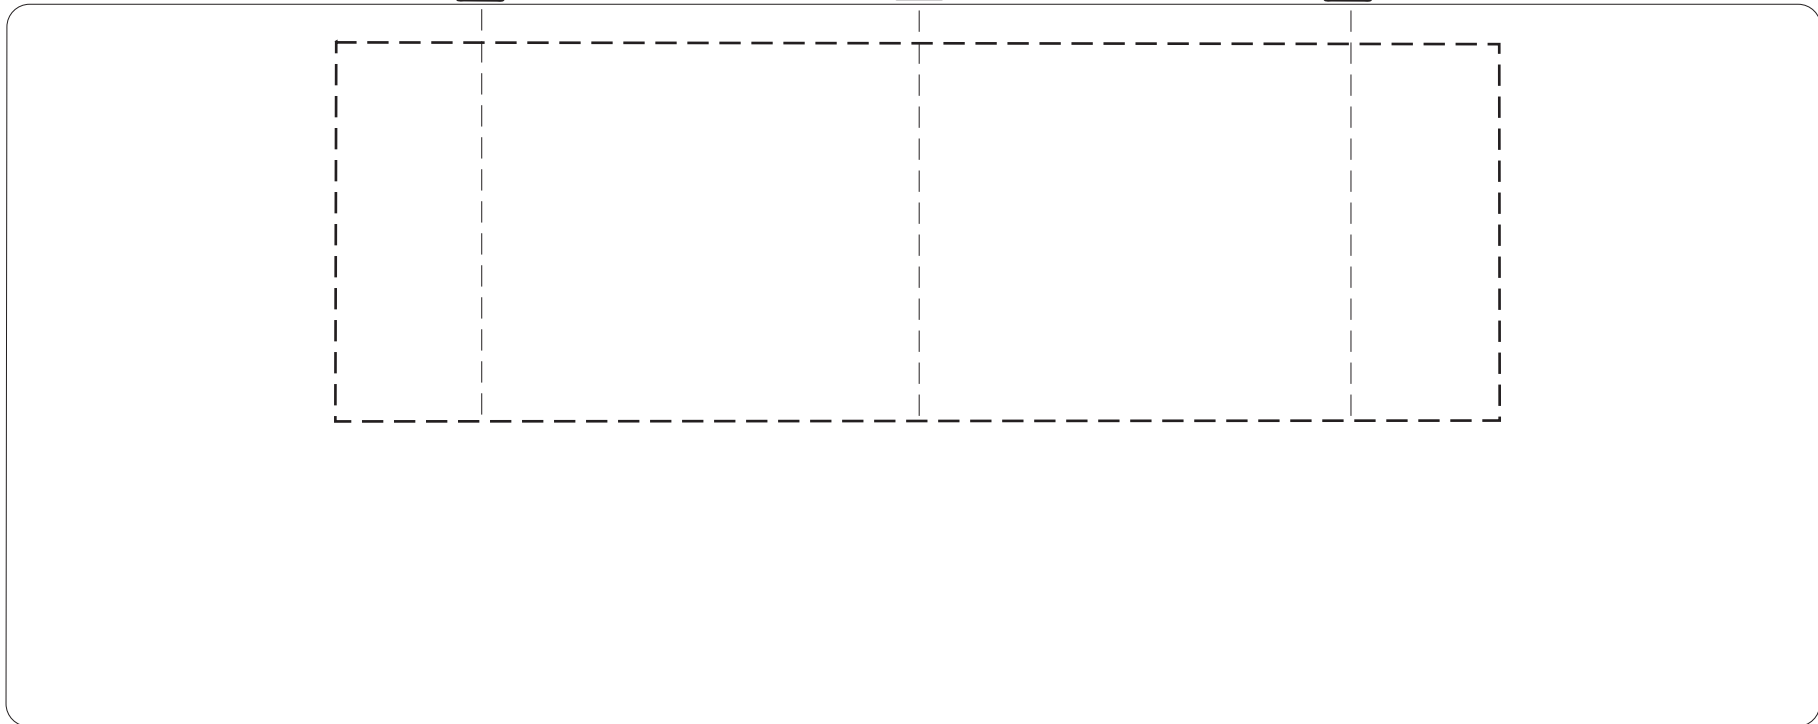

Standbogen / Entrollte Druckfläche Direktdruck / Volltonfarben Kaffebecher ZORA

Henkel links

Mitte gegenüber Henkel

Henkel rechts

Kaffebecher Zora 15,4 x 5 cm

max. Druckfläche 154 mm Breite und 50 mm Höhe

Druckfarben können im keramischen Siebdruck stets nur ähnlich erreicht werden, nicht exakt. Dieses PDF ist nicht farbverbindlich. Es gelten ausschließlich unsere AGB. www.werbeartikel.com
LOGO-KONZEPT Werbeartikel - Tel. 0 51 21 - 779 771