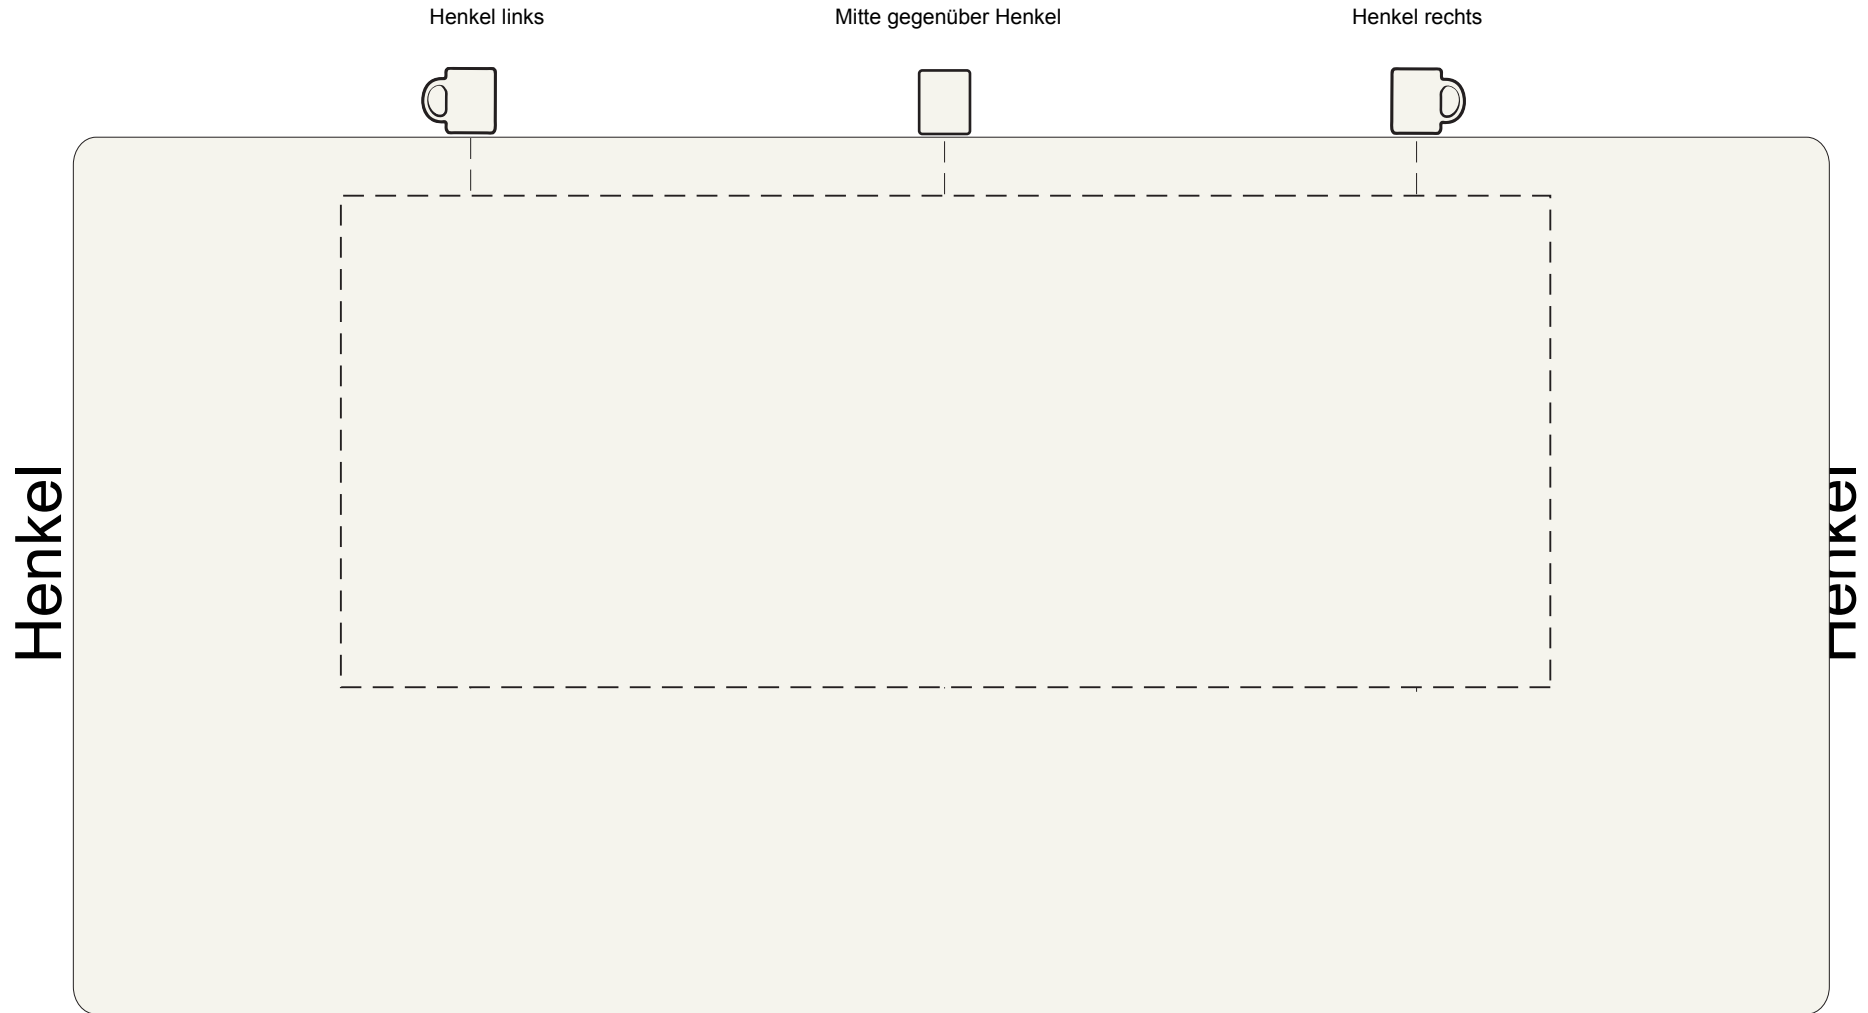

Standbogen / Entrollte Druckfläche Direktdruck / Volltonfarben Kaffebecher SMILLA

Kaffebecher Smilla 16 x 6,5 cm

max. Druckfläche 160 mm Breite und 65 mm Höhe

Druckfarben können im keramischen Siebdruck stets nur ähnlich erreicht werden, nicht exakt. Dieses PDF ist nicht farbverbindlich. Es gelten ausschließlich unsere AGB. www.werbeartikel.com
LOGO-KONZEPT Werbeartikel - Tel. 0 51 21 - 779 771