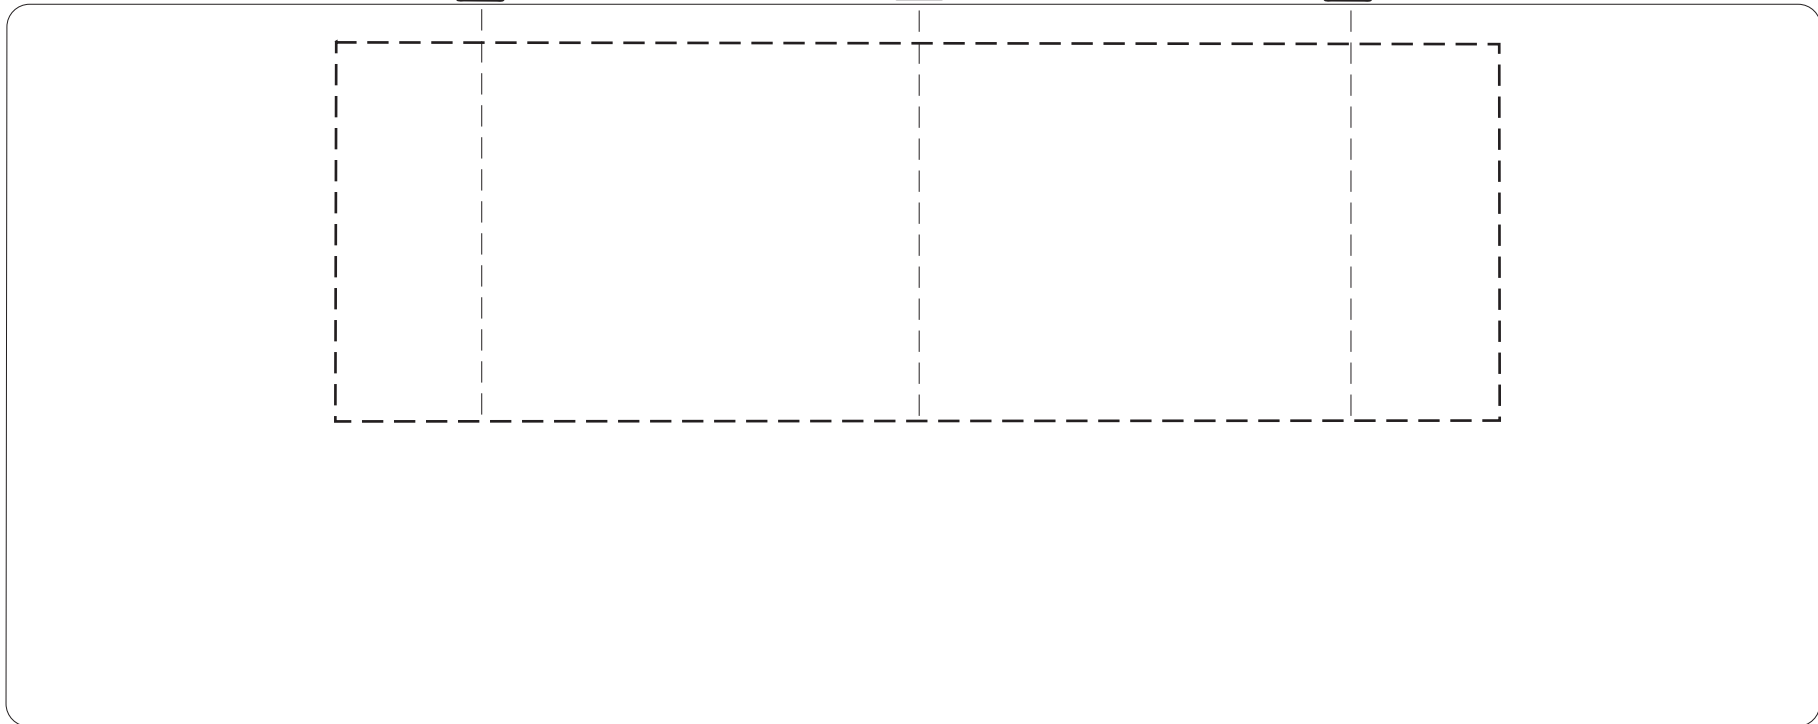

# Standbogen / Entrollte Druckfläche    Direktdruck / Volltonfarben Kaffebecher SAPPHO

Henkel links

Mitte gegenüber Henkel

Henkel rechts

Kaffebecher Sappho 15,4 x 5 cm

max. Druckfläche 154 mm Breite und 50 mm Höhe

Druckfarben können im keramischen Siebdruck stets nur ähnlich erreicht werden, nicht exakt. Dieses PDF ist nicht farbverbindlich. Es gelten ausschließlich unsere AGB. [www.werbeartikel.com](http://www.werbeartikel.com)  
LOGO-KONZEPT Werbeartikel - Tel. 0 51 21 - 779 771