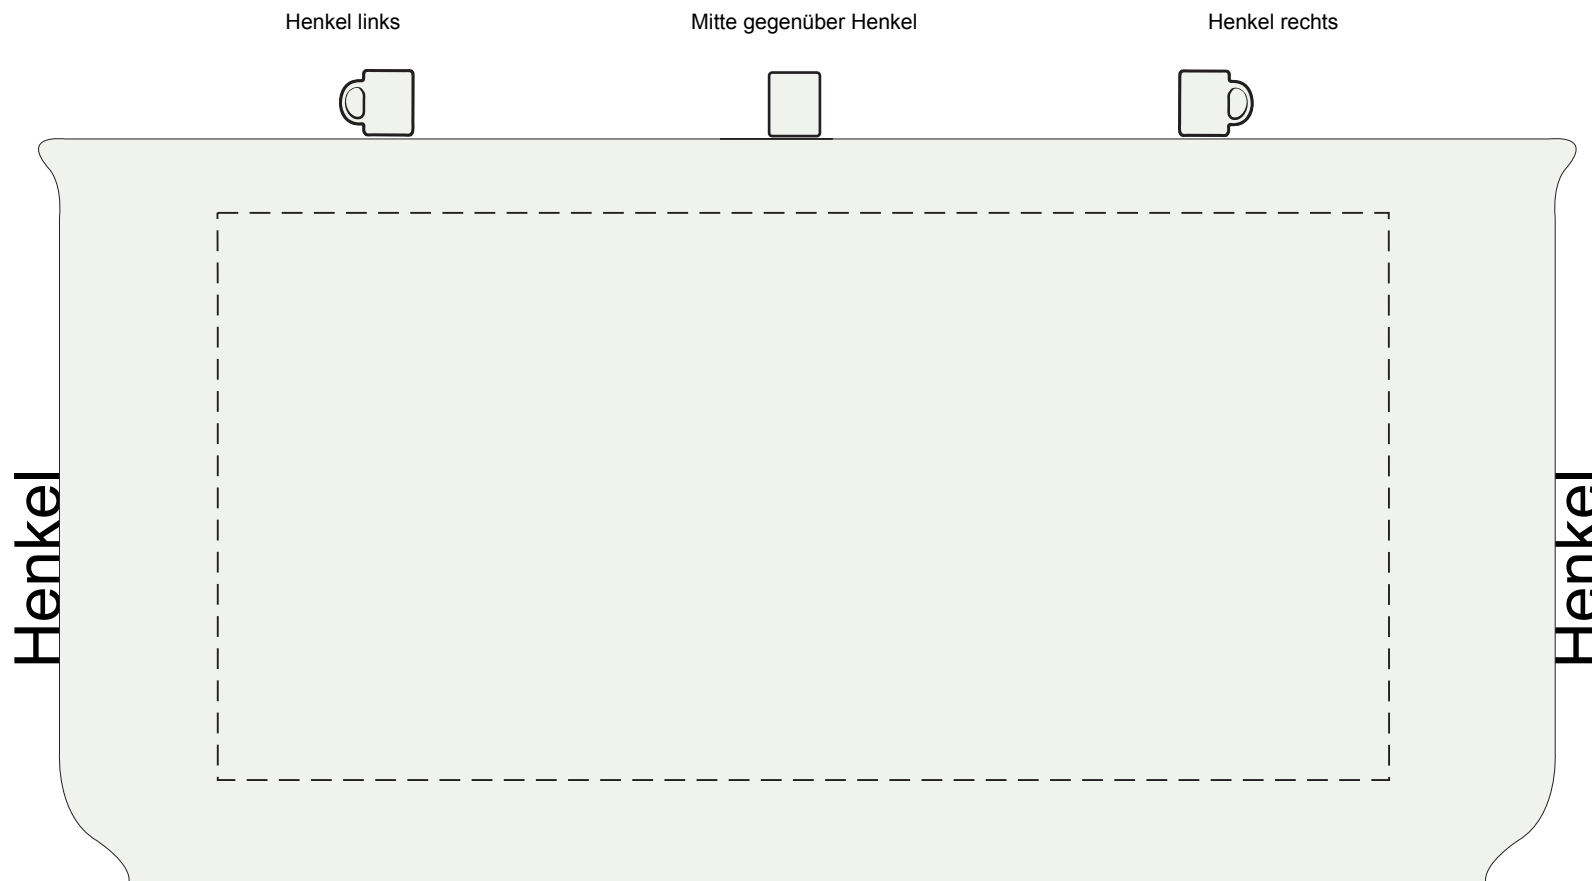

Standbogen / Entrollte Druckfläche Kaffebecher MIRA

Direktdruck / Volltonfarben

Kaffebecher Mira 15,5 x 7,5 cm

max. Druckfläche 155 mm Breite und 75 mm Höhe

Druckfarben können im keramischen Siebdruck stets nur ähnlich erreicht werden, nicht exakt. Dieses PDF ist nicht farbverbindlich. Es gelten ausschließlich unsere AGB. www.werbeartikel.com
LOGO-KONZEPT Werbeartikel - Tel. 0 51 21 - 779 771