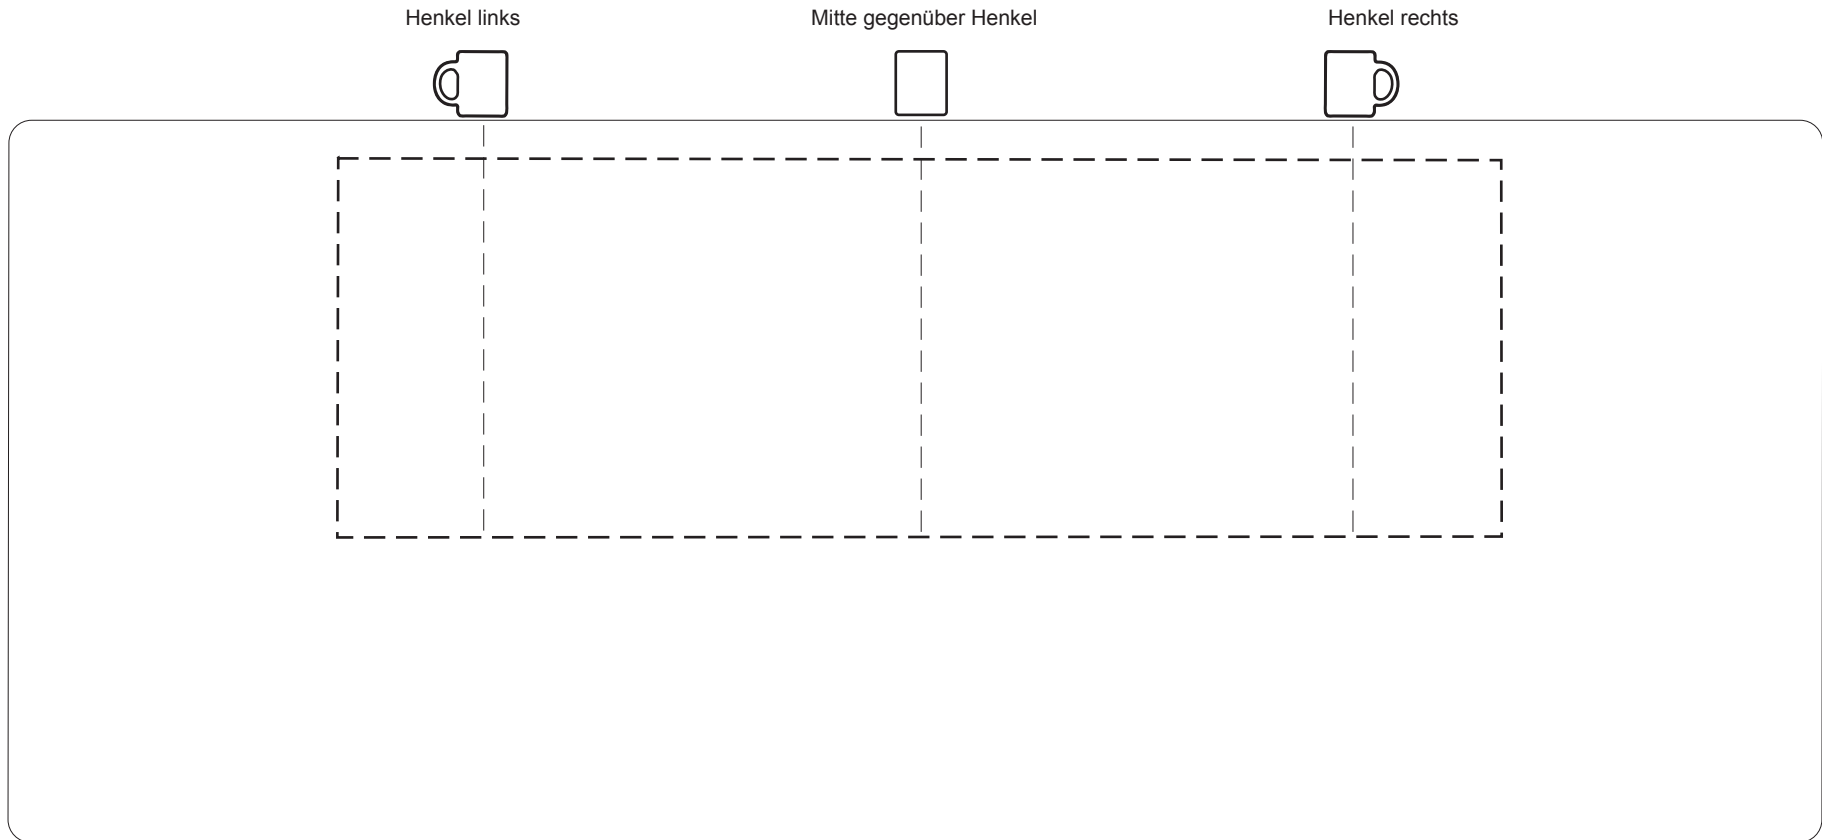

Standbogen / Entrollte Druckfläche Direktdruck / Volltonfarben Kaffebecher LISA

Kaffebecher Lisa 15,4 x 5 cm

max. Druckfläche 154 mm Breite und 50 mm Höhe

Druckfarben können im keramischen Siebdruck stets nur ähnlich erreicht werden, nicht exakt. Dieses PDF ist nicht farbverbindlich. Es gelten ausschließlich unsere AGB. www.werbeartikel.com
LOGO-KONZEPT Werbeartikel - Tel. 0 51 21 - 779 771