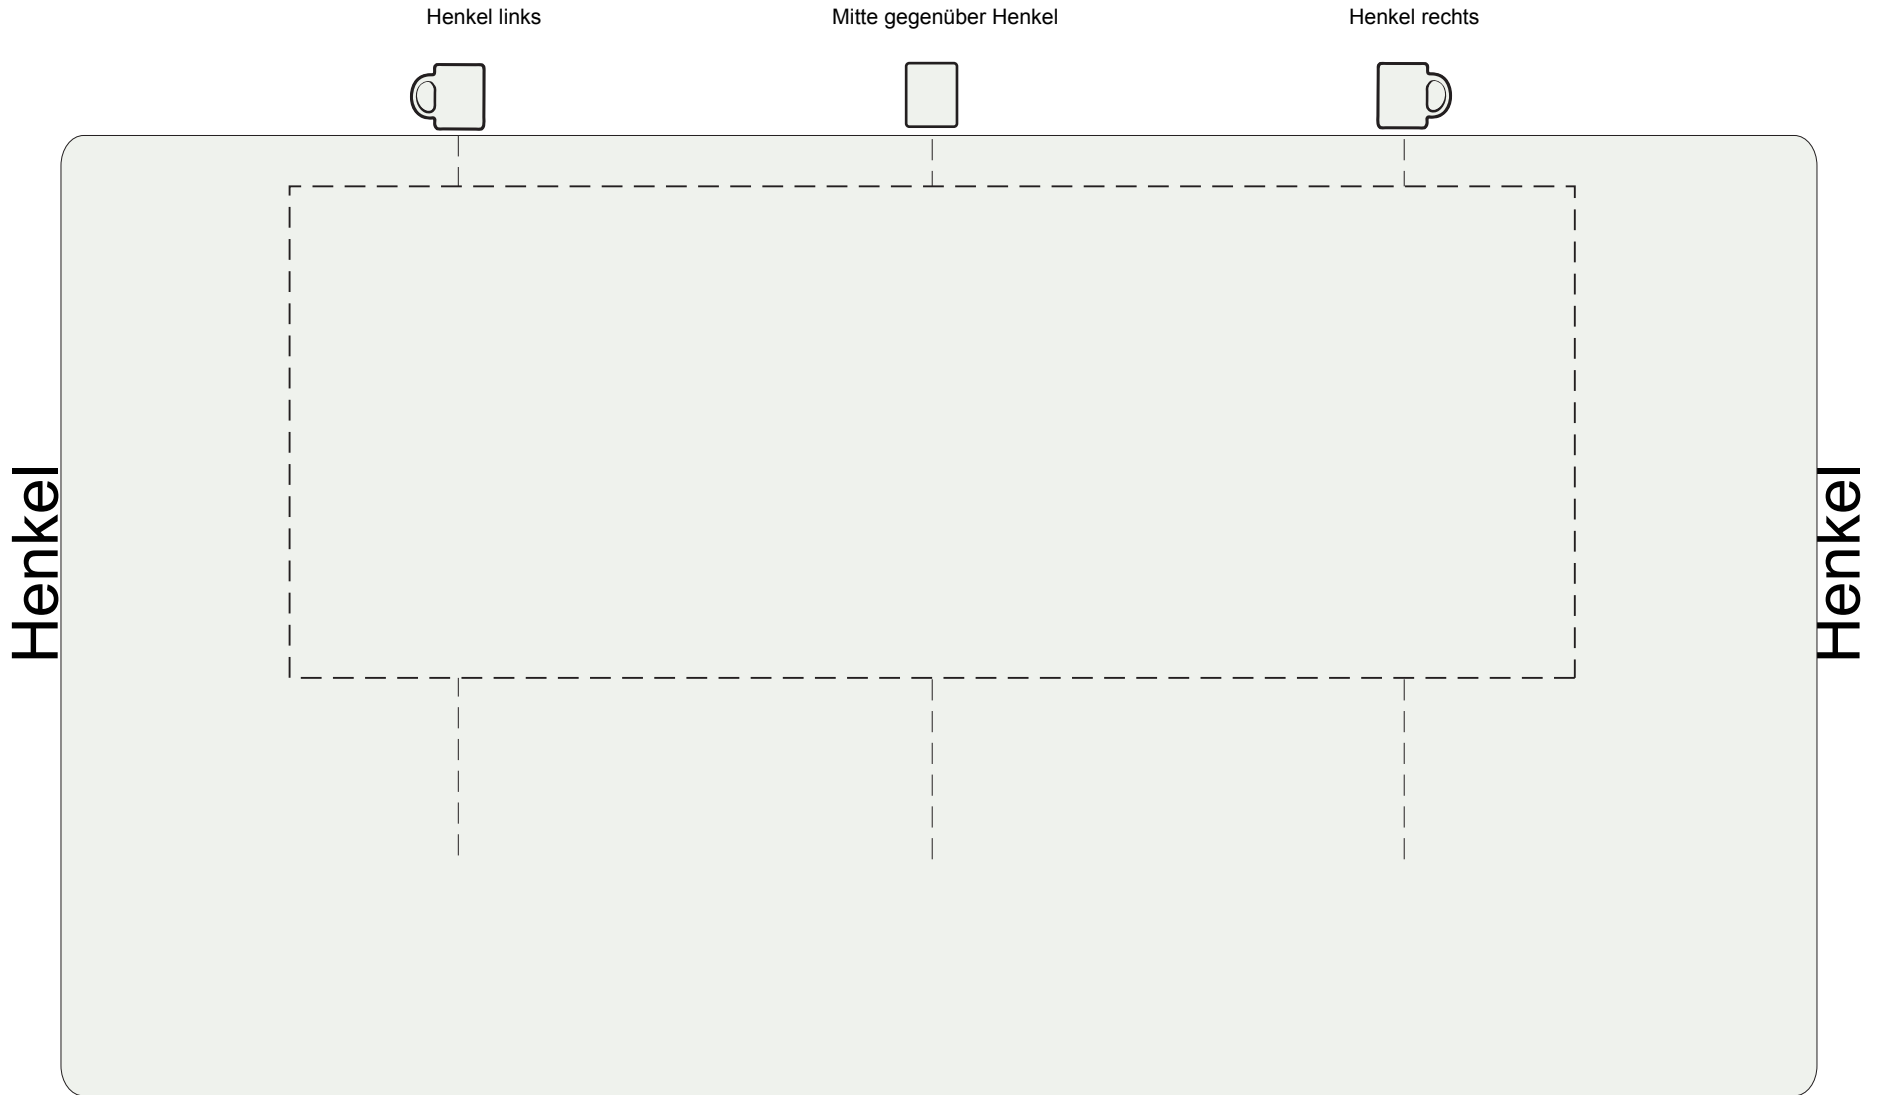

# Standbogen / Entrollte Druckfläche    Direktdruck / Volltonfarben Kaffeetasse LAURA

Kaffeetasse Laura 17 x 6,5 cm

max. Druckfläche 170 mm Breite und 65 mm Höhe

Druckfarben können im keramischen Siebdruck stets nur ähnlich erreicht werden, nicht exakt. Dieses PDF ist nicht farbverbindlich. Es gelten ausschließlich unsere AGB. [www.werbeartikel.com](http://www.werbeartikel.com)  
LOGO-KONZEPT Werbeartikel - Tel. 0 51 21 - 779 771