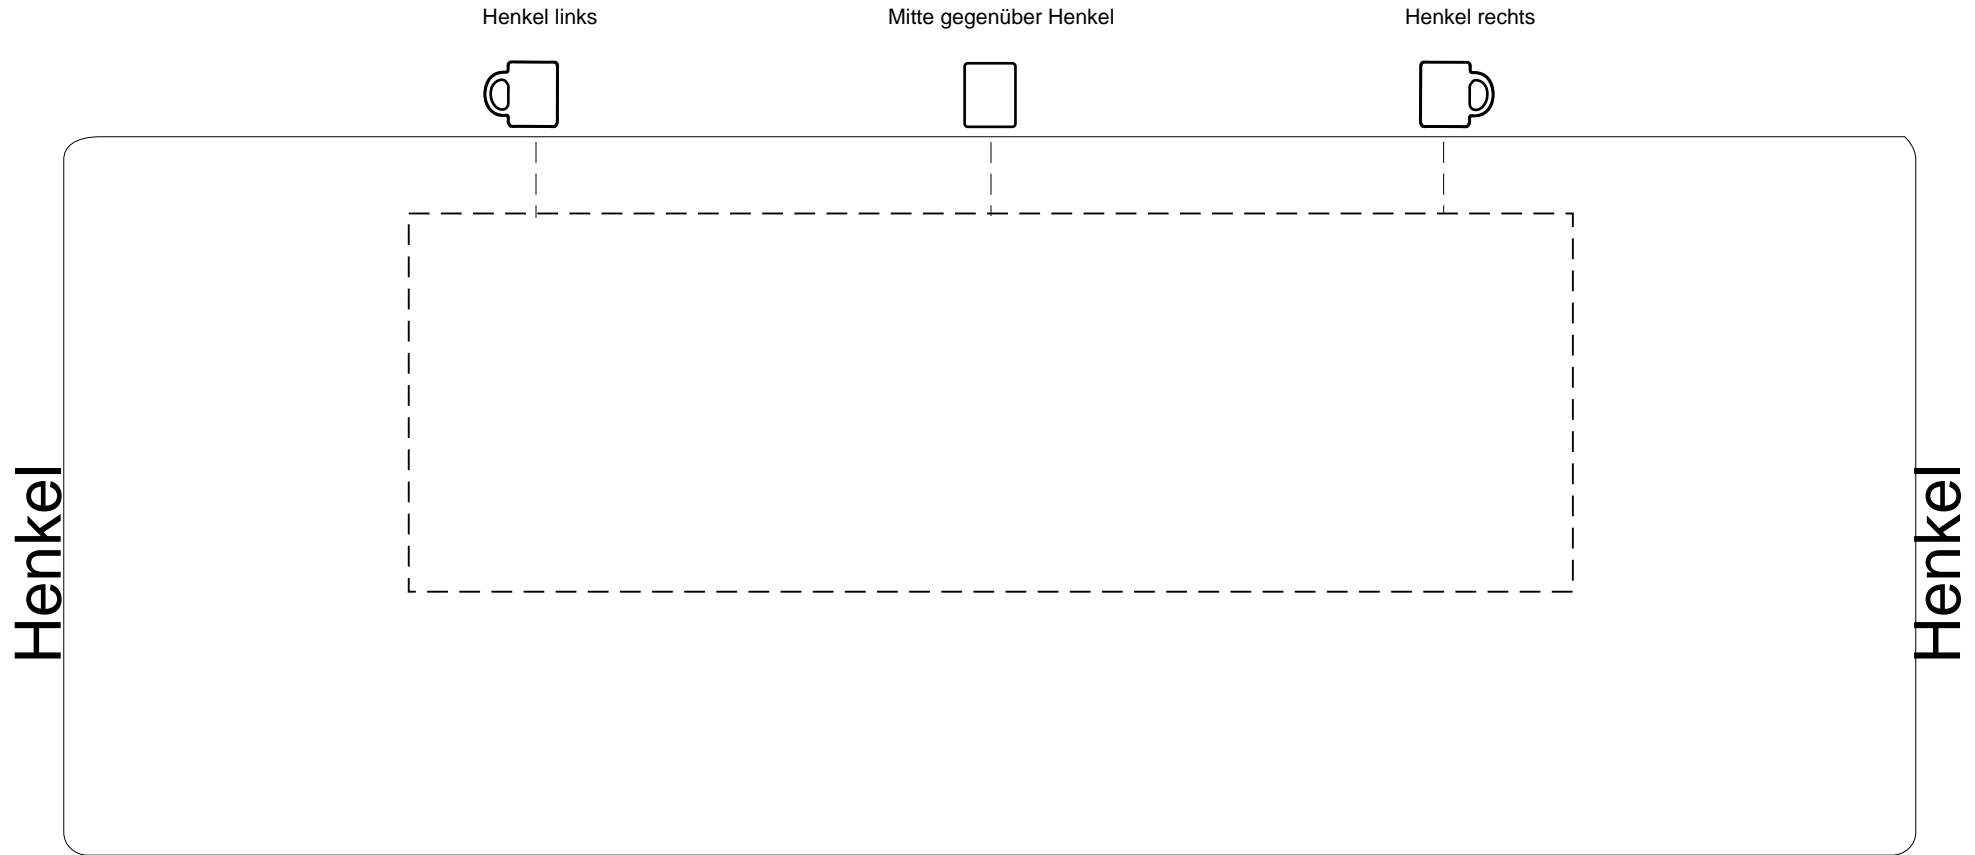

# Standbogen / Entrollte Druckfläche    Direktdruck / Volltonfarben Kaffeetbecher LANA

Lana\_Direktdruck    154 x 50 mm

max. Druckfläche 154 mm Breite und 50 mm Höhe

Druckfarben können im keramischen Siebdruck stets nur ähnlich erreicht werden, nicht exakt. Dieses PDF ist nicht farbverbindlich. Es gelten ausschließlich unsere AGB. [www.werbeartikel.com](http://www.werbeartikel.com)  
LOGO-KONZEPT Werbeartikel - Tel. 0 51 21 - 779 771