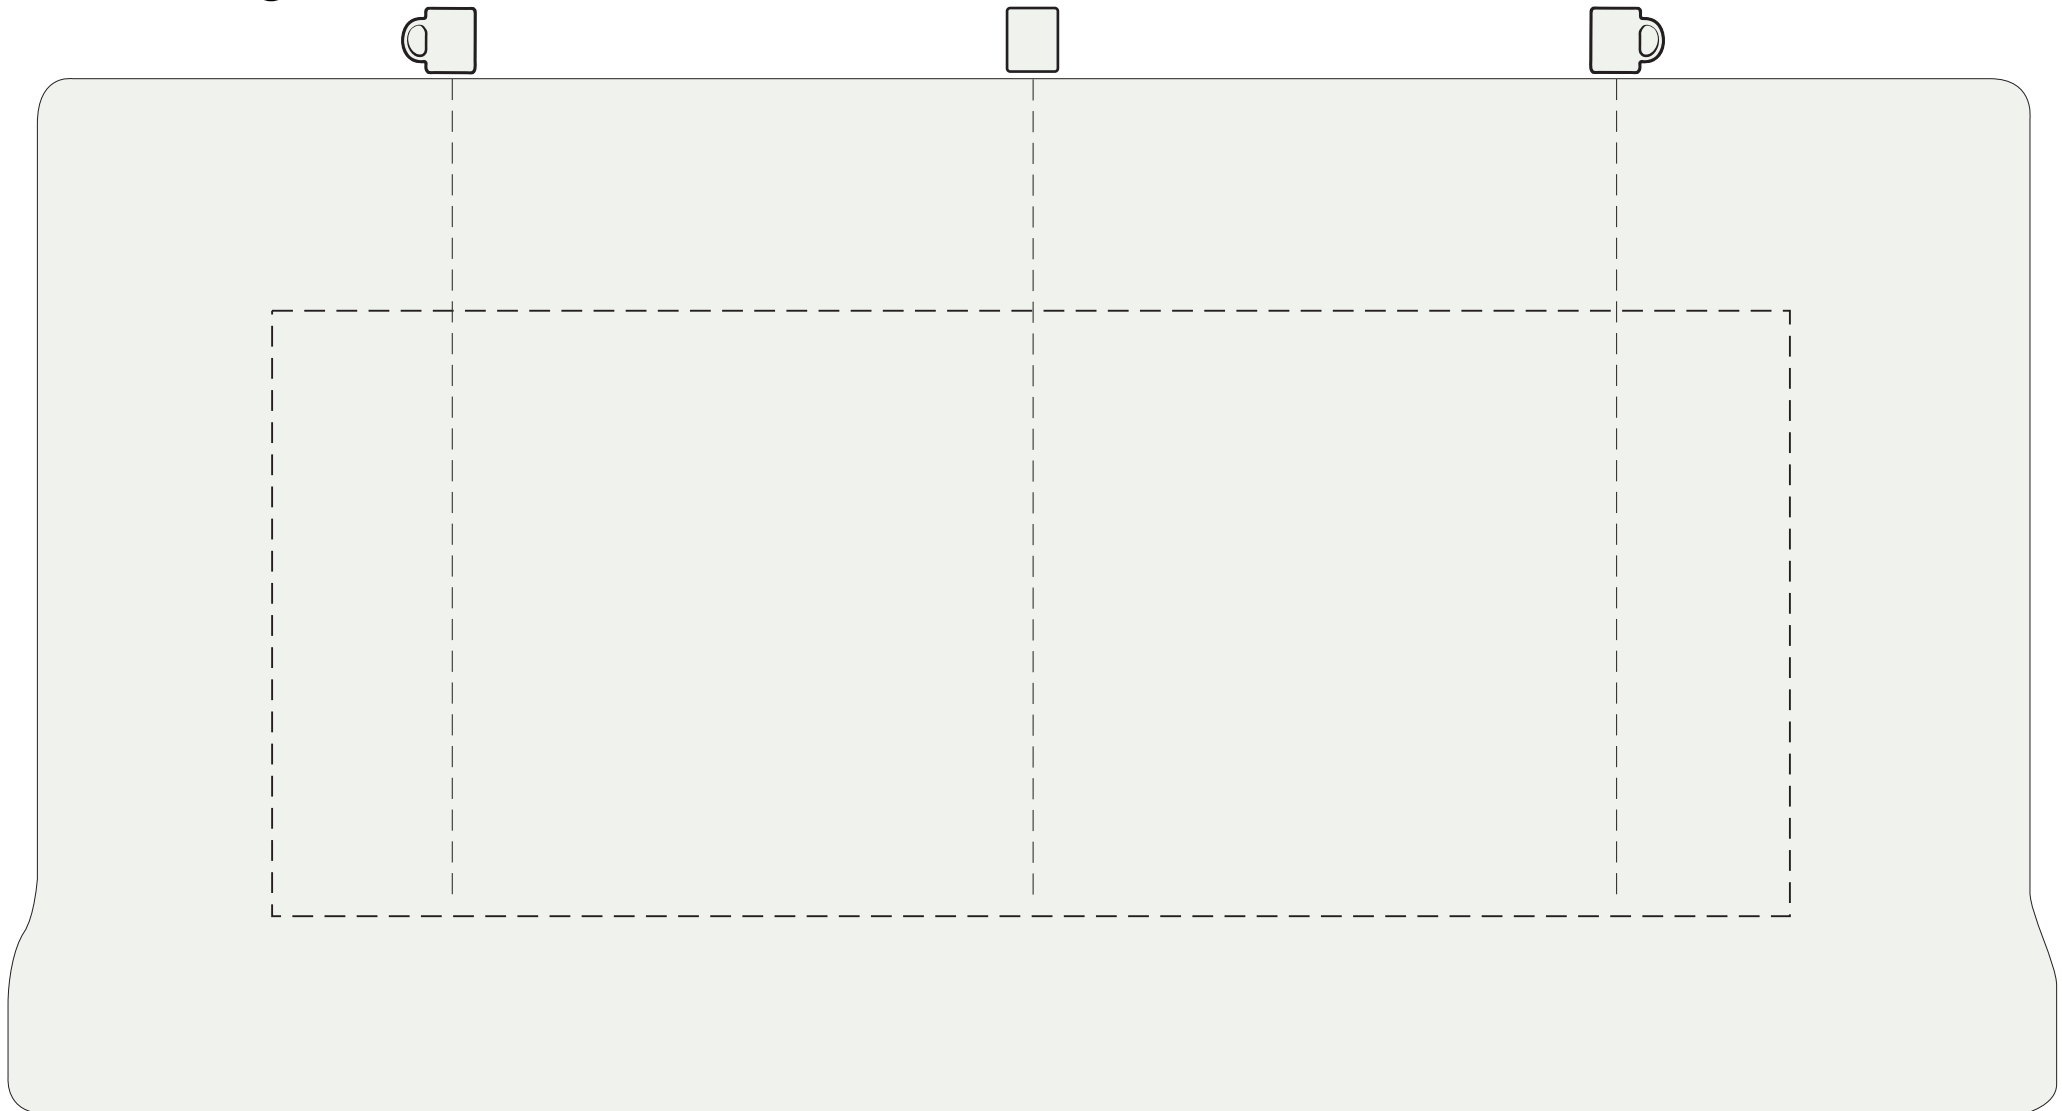

Standbogen / Entrollte Druckfläche Direktdruck / Volltonfarben

Krug WEIHENSTEPHAN

Krug Weihenstephan 20,1 x 8,1 cm

max. Druckfläche 201 mm Breite und 81 mm Höhe

Druckfarben können im keramischen Siebdruck stets nur ähnlich erreicht werden, nicht exakt. Dieses PDF ist nicht farbverbindlich. Es gelten ausschließlich unsere AGB. www.werbeartikel.com
LOGO-KONZEPT Werbeartikel - Tel. 0 51 21 - 779 771