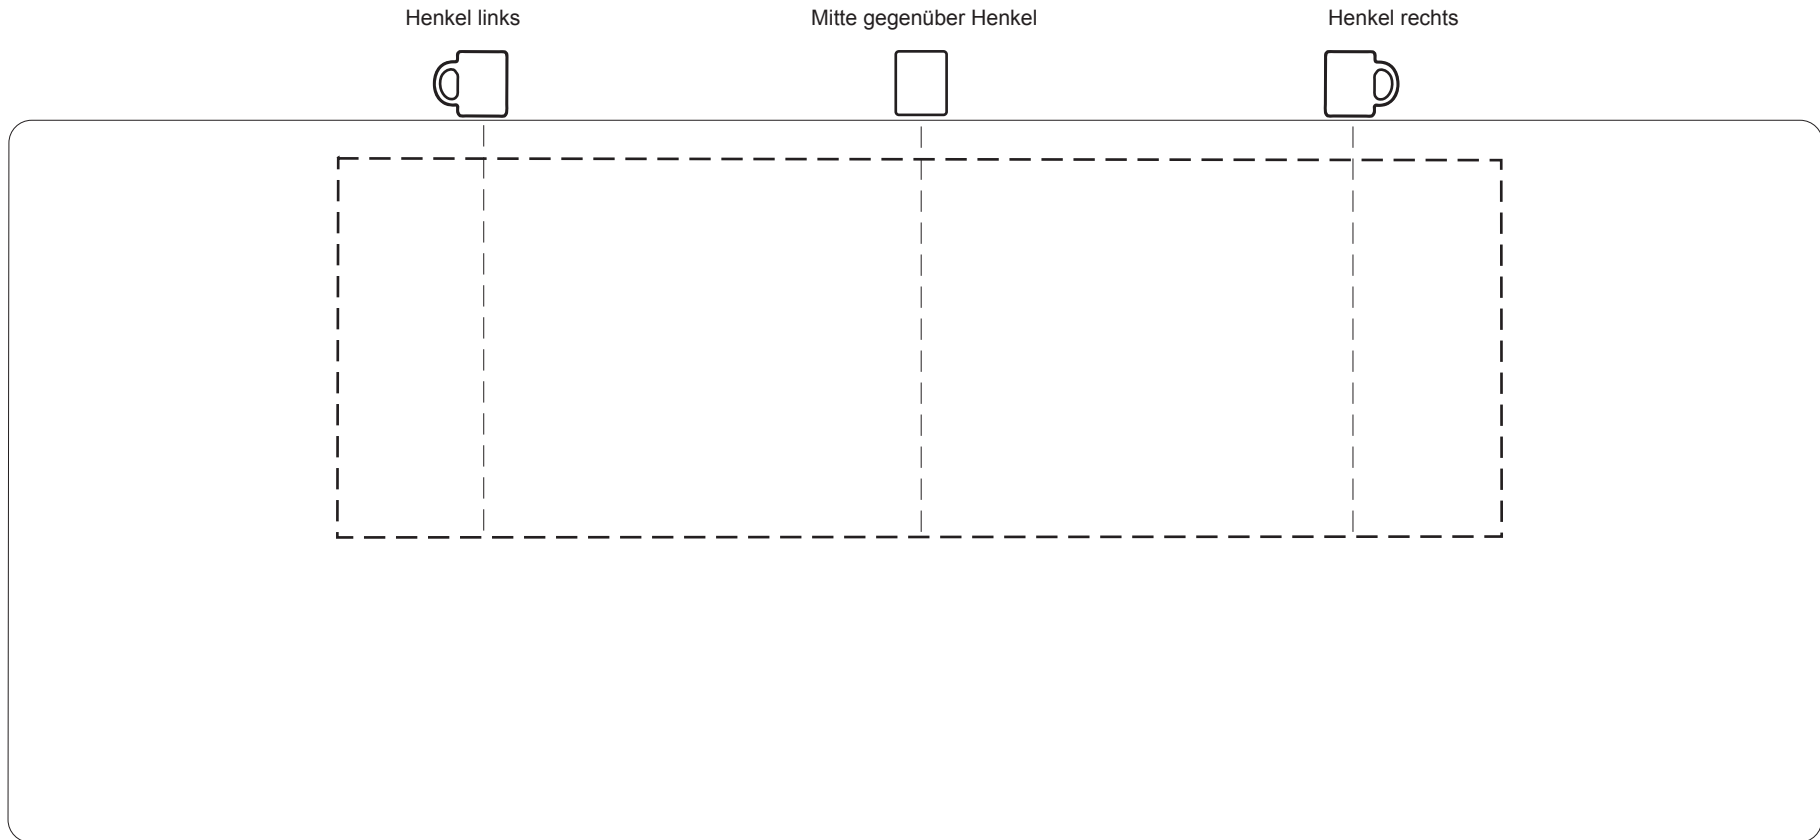

Standbogen / Entrollte Druckfläche Direktdruck / Volltonfarben Kaffebecher KIRIN

Kaffebecher Kirin 15,4 x 5 cm

max. Druckfläche 154 mm Breite und 50 mm Höhe

Druckfarben können im keramischen Siebdruck stets nur ähnlich erreicht werden, nicht exakt. Dieses PDF ist nicht farbverbindlich. Es gelten ausschließlich unsere AGB. www.werbeartikel.com
LOGO-KONZEPT Werbeartikel - Tel. 0 51 21 - 779 771