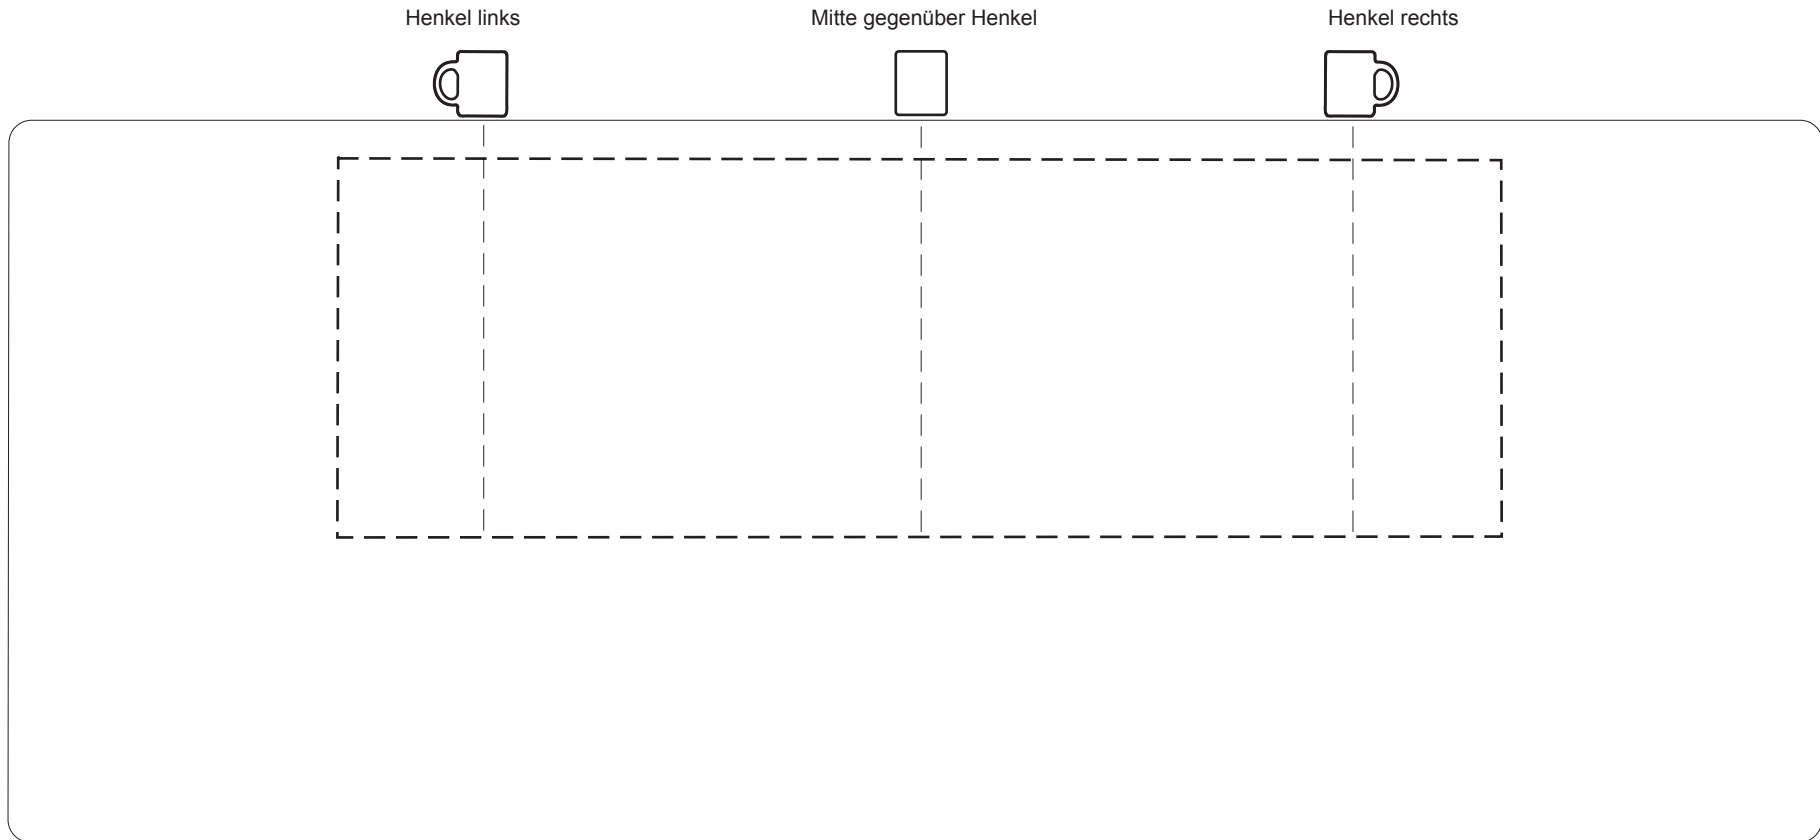

Standbogen / Entrollte Druckfläche Direktdruck / Volltonfarben Kaffebecher IRIS

Kaffebecher Iris 15,4 x 5 cm

max. Druckfläche 154 mm Breite und 50 mm Höhe

Druckfarben können im keramischen Siebdruck stets nur ähnlich erreicht werden, nicht exakt. Dieses PDF ist nicht farbverbindlich. Es gelten ausschließlich unsere AGB. www.werbeartikel.com
LOGO-KONZEPT Werbeartikel - Tel. 0 51 21 - 779 771