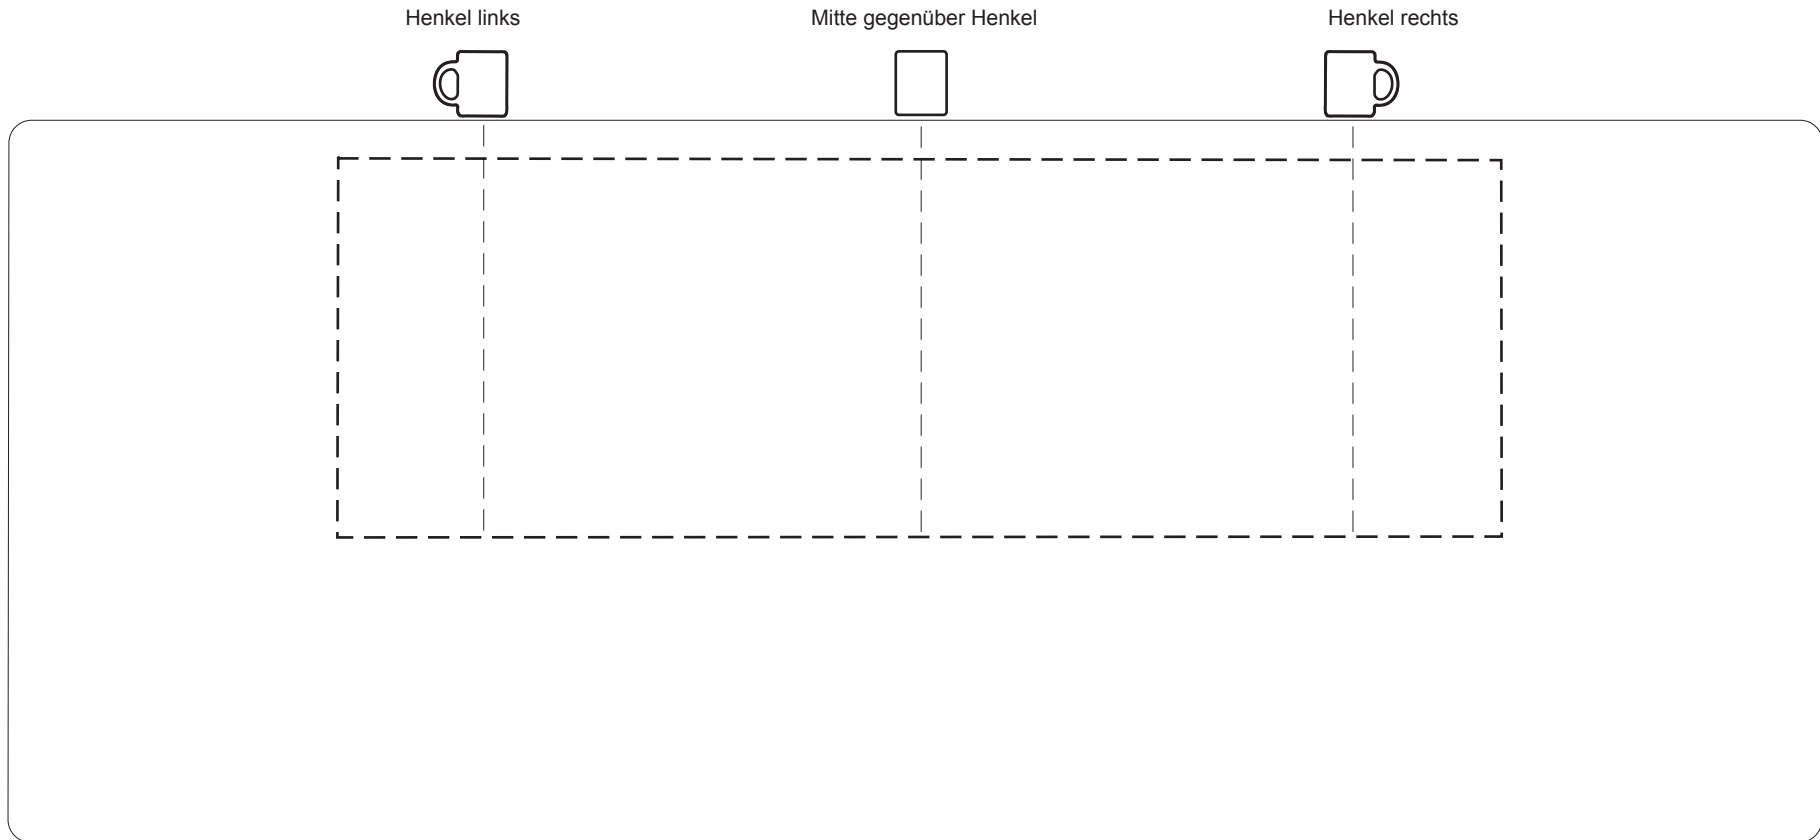

Standbogen / Entrollte Druckfläche Direktdruck / Volltonfarben Kaffebecher HELENA

Kaffebecher Helena 15,4 x 5 cm

max. Druckfläche 154 mm Breite und 50 mm Höhe

Druckfarben können im keramischen Siebdruck stets nur ähnlich erreicht werden, nicht exakt. Dieses PDF ist nicht farbverbindlich. Es gelten ausschließlich unsere AGB. www.werbeartikel.com
LOGO-KONZEPT Werbeartikel - Tel. 0 51 21 - 779 771