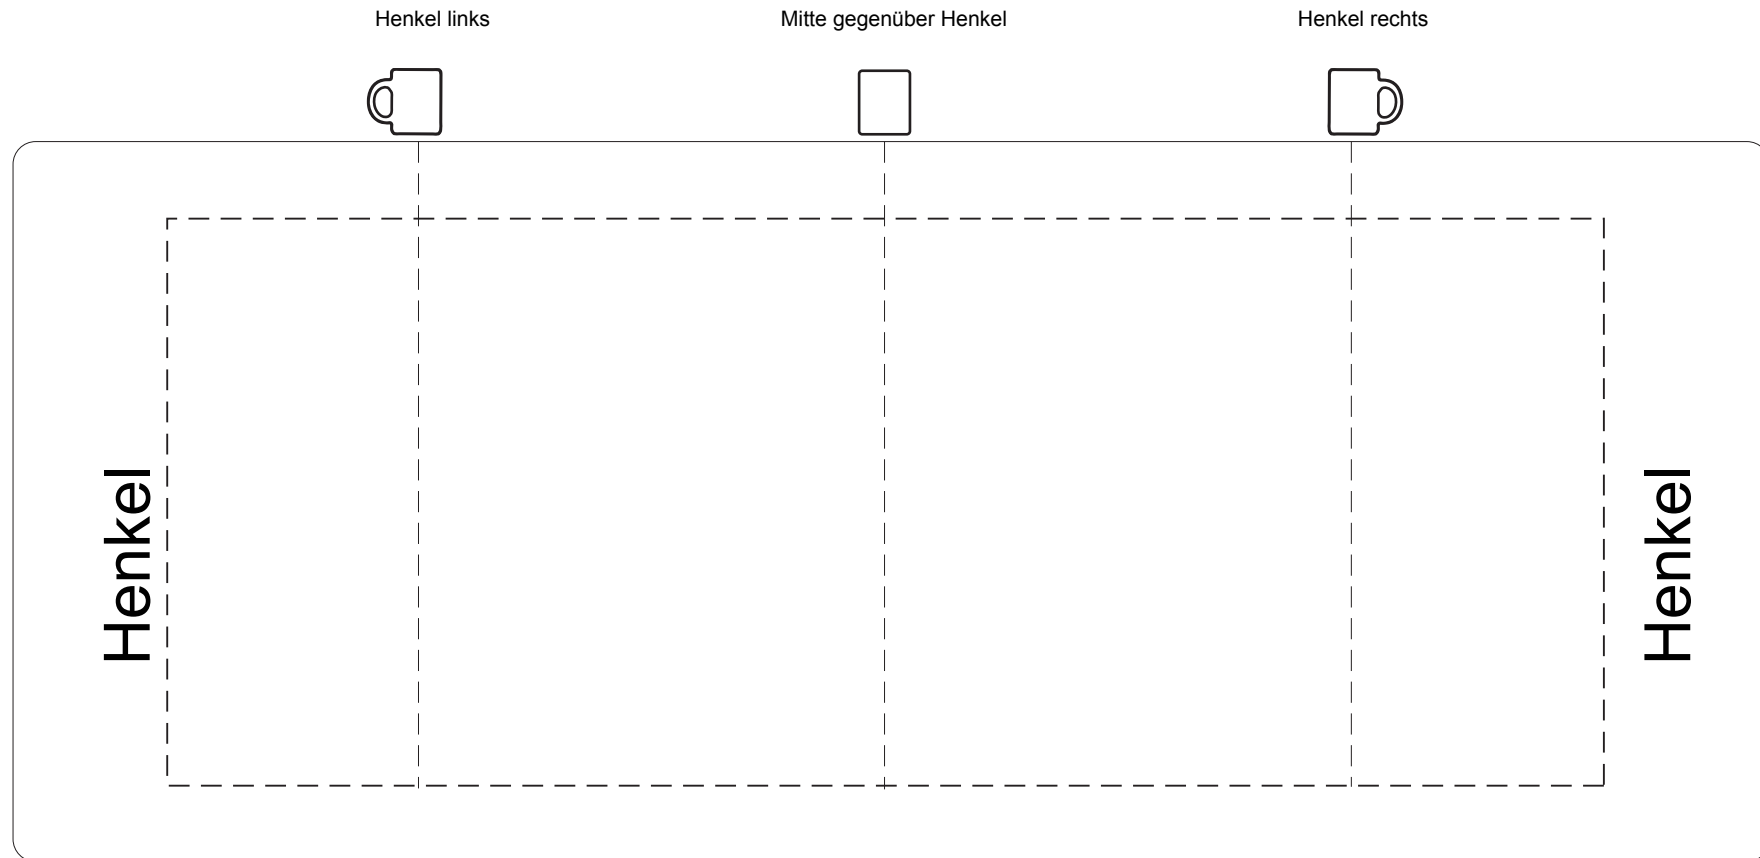

Standbogen / Entrollte Druckfläche Direktdruck / Volltonfarben Glas CARINA

Glas Carina 19 x 7,5 cm

max. Druckfläche 190 mm Breite und 75 mm Höhe

Druckfarben können im keramischen Siebdruck stets nur ähnlich erreicht werden, nicht exakt. Dieses PDF ist nicht farbverbindlich. Es gelten ausschließlich unsere AGB. www.werbeartikel.com
LOGO-KONZEPT Werbeartikel - Tel. 0 51 21 - 779 771