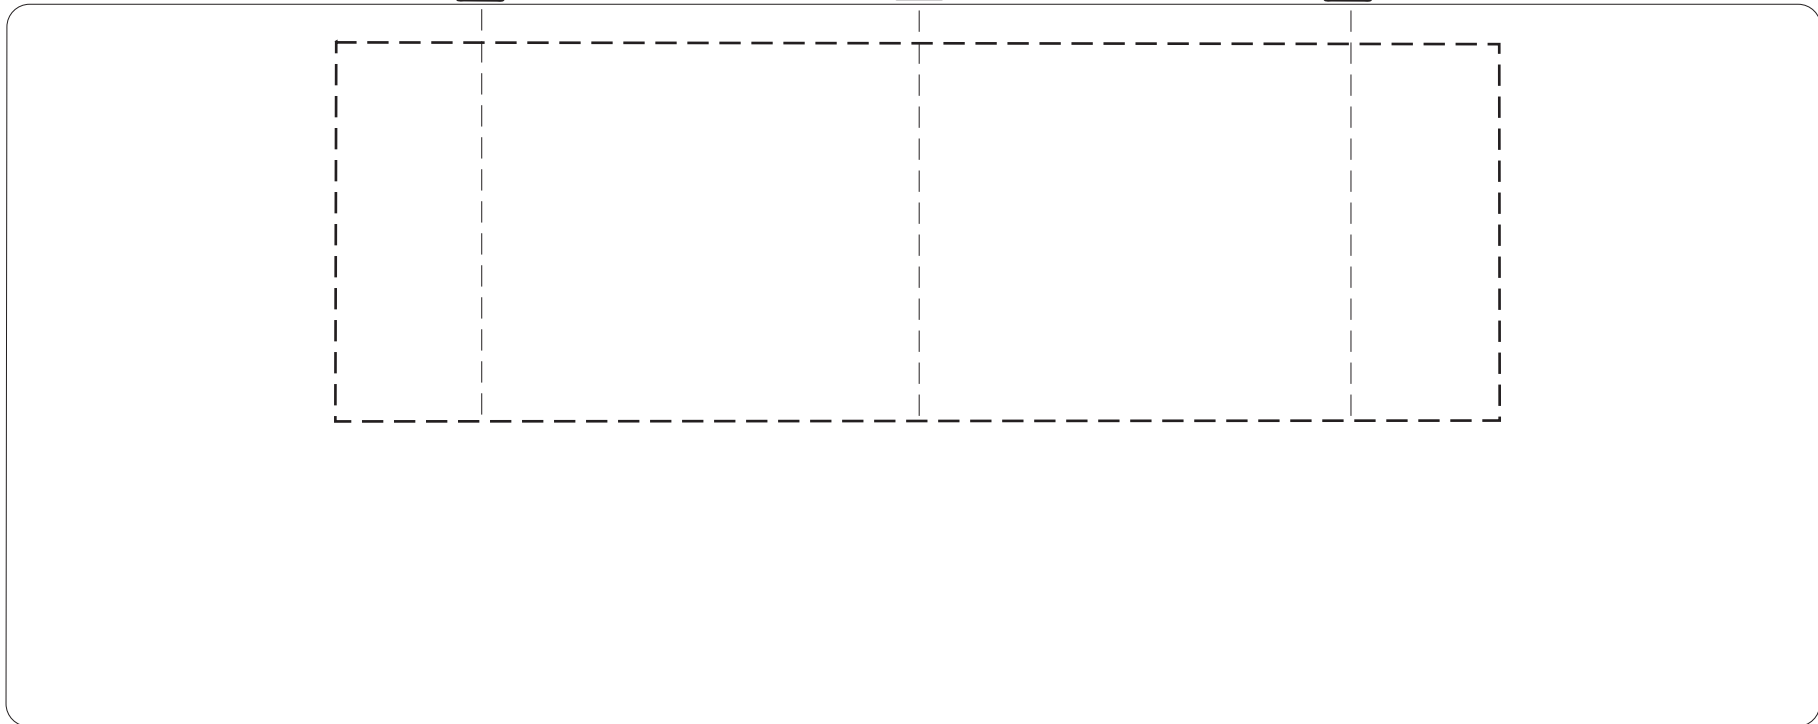

# Standbogen / Entrollte Druckfläche    Direktdruck / Volltonfarben Kaffebecher FLORA

Henkel links

Mitte gegenüber Henkel

Henkel rechts

Kaffebecher Flora 15,4 x 5 cm

max. Druckfläche 154 mm Breite und 50 mm Höhe

Druckfarben können im keramischen Siebdruck stets nur ähnlich erreicht werden, nicht exakt. Dieses PDF ist nicht farbverbindlich. Es gelten ausschließlich unsere AGB. [www.werbeartikel.com](http://www.werbeartikel.com)  
LOGO-KONZEPT Werbeartikel - Tel. 0 51 21 - 779 771