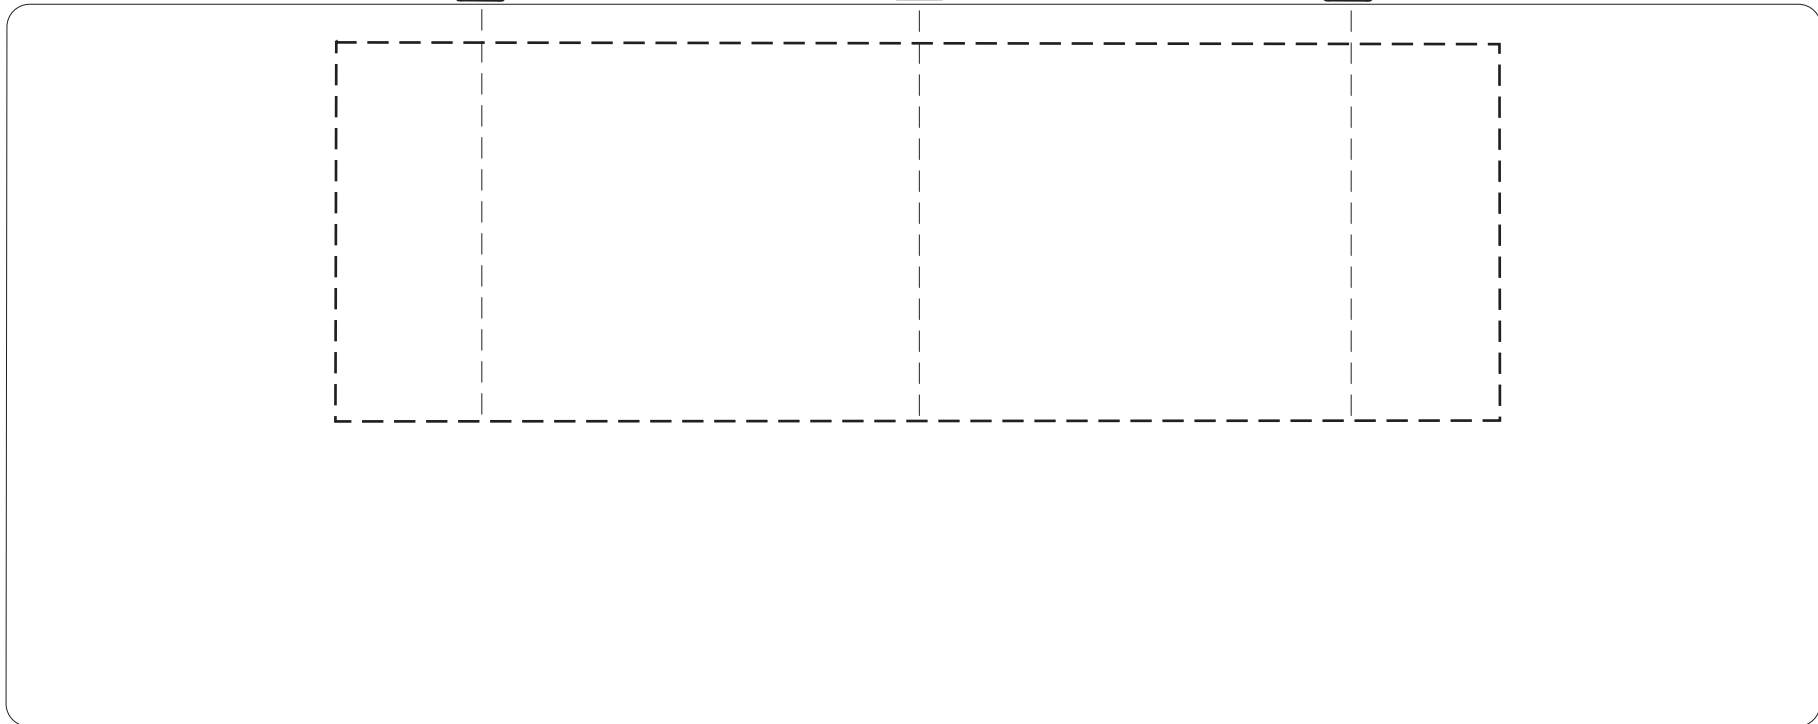

# Standbogen / Entrollte Druckfläche    Direktdruck / Volltonfarben Kaffebecher ELEKTRA

Henkel links

Mitte gegenüber Henkel

Henkel rechts

Kaffebecher Elektra 15,4 x 5 cm

max. Druckfläche 154 mm Breite und 50 mm Höhe

Druckfarben können im keramischen Siebdruck stets nur ähnlich erreicht werden, nicht exakt. Dieses PDF ist nicht farbverbindlich. Es gelten ausschließlich unsere AGB. [www.werbeartikel.com](http://www.werbeartikel.com)  
LOGO-KONZEPT Werbeartikel - Tel. 0 51 21 - 779 771