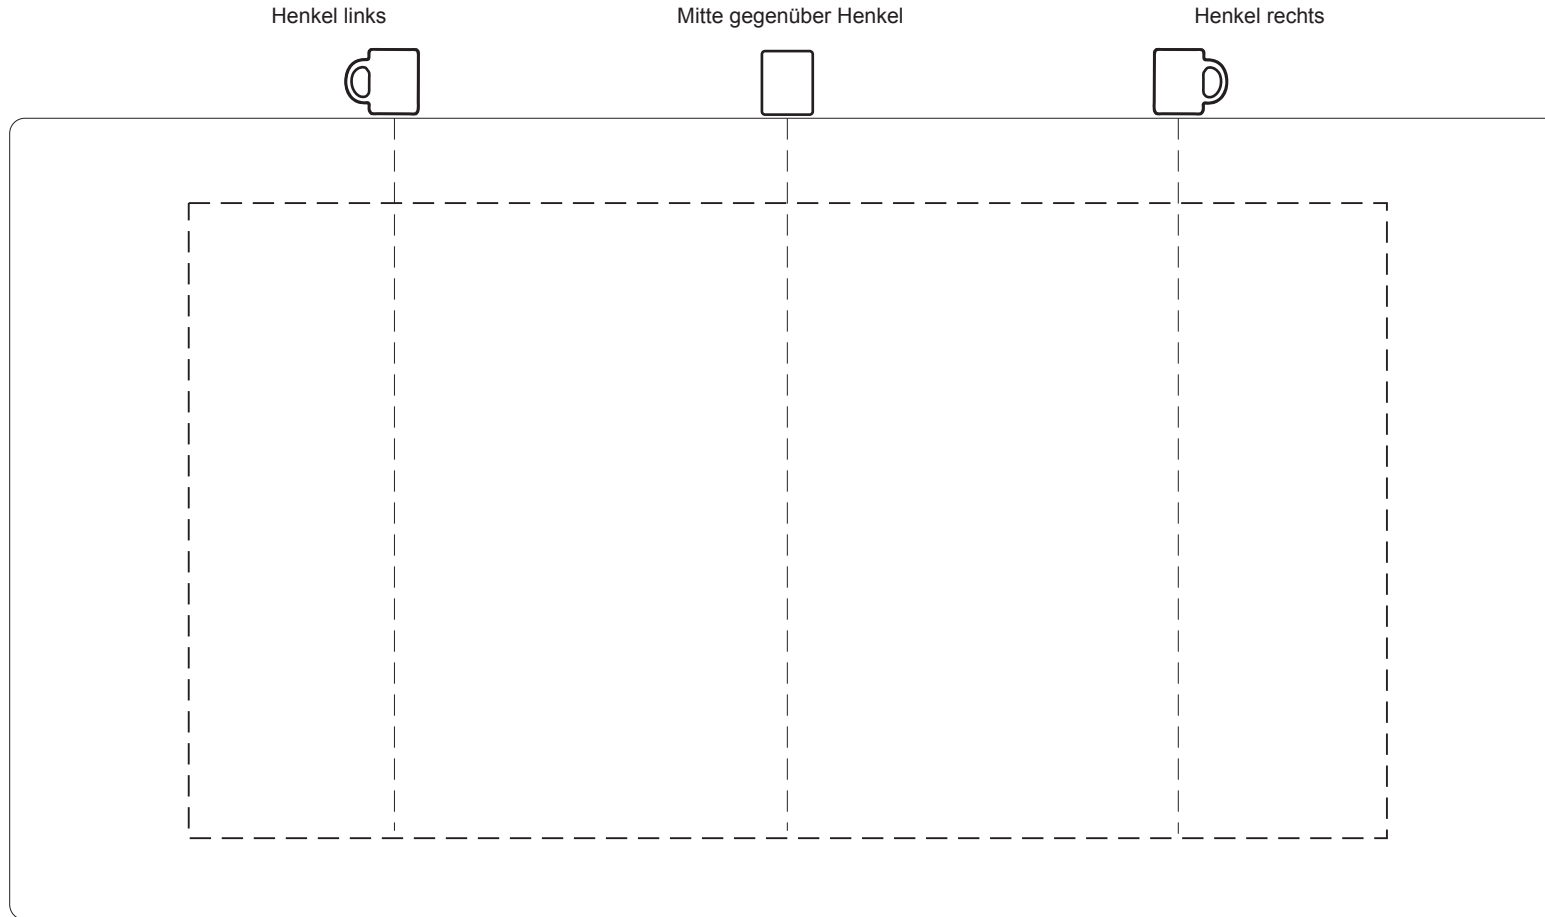

# Standbogen / Entrollte Druckfläche    Direktdruck / Volltonfarben Kaffeebecher CELINE

Kaffeebecher Celine 15,9 x 8,4 cm

max. Druckfläche 159 mm Breite und 84 mm Höhe

Druckfarben können im keramischen Siebdruck stets nur ähnlich erreicht werden, nicht exakt. Dieses PDF ist nicht farbverbindlich. Es gelten ausschließlich unsere AGB. [www.werbeartikel.com](http://www.werbeartikel.com)  
LOGO-KONZEPT Werbeartikel - Tel. 0 51 21 - 779 771