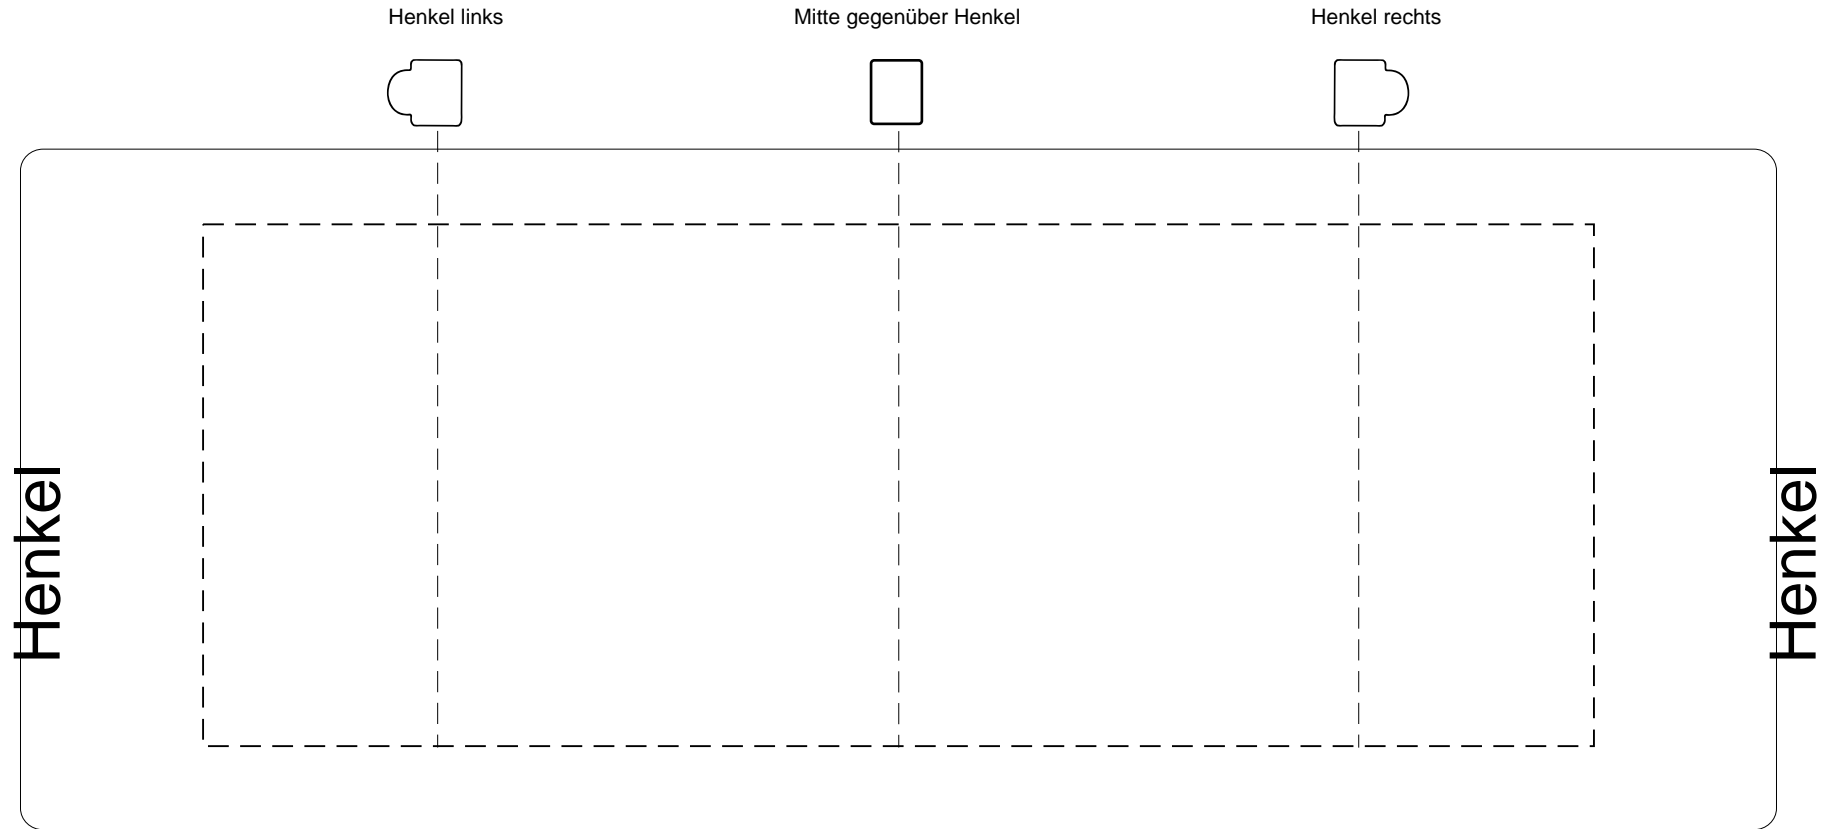

Standbogen / Entrollte Druckfläche Direktdruck / Volltonfarben Kaffeetbecher CARMEN

Carmen 184 x 69 mm

max. Druckfläche 184 mm Breite und 69 mm Höhe

Druckfarben können im keramischen Siebdruck stets nur ähnlich erreicht werden, nicht exakt. Dieses PDF ist nicht farbverbindlich. Es gelten ausschließlich unsere AGB. www.werbeartikel.com
LOGO-KONZEPT Werbeartikel - Tel. 0 51 21 - 779 771