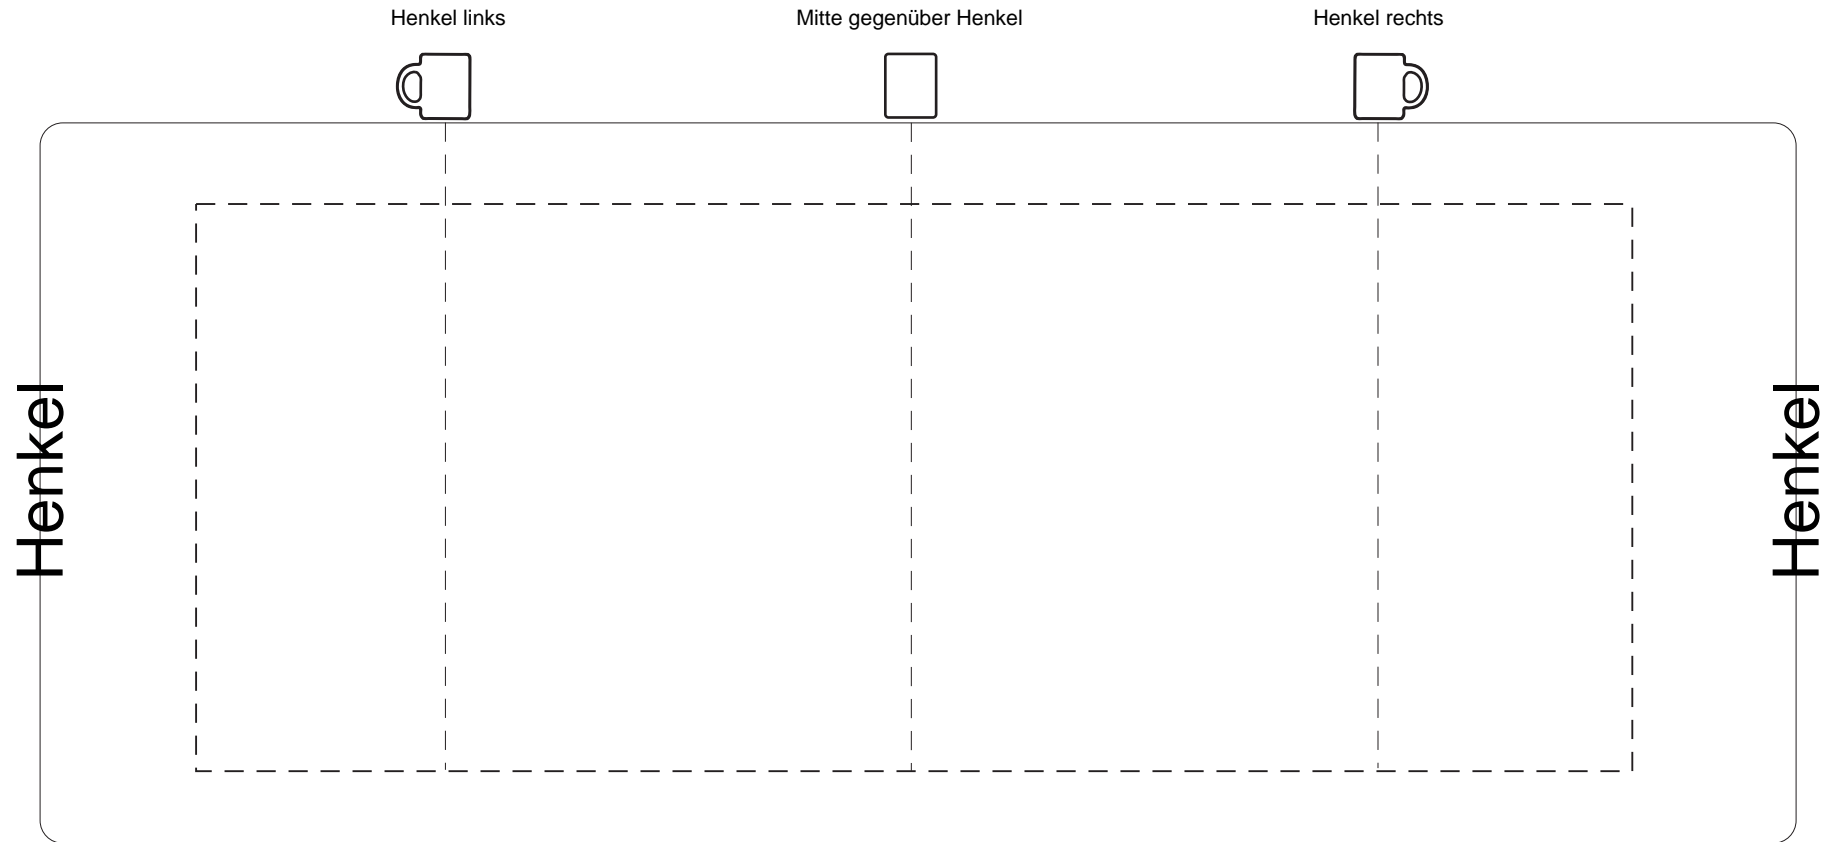

# Standbogen / Entrollte Druckfläche Kaffebecher CARINA (alle Farben)

Direktdruck / Volltonfarben

max. Druckfläche 190mm Breite und 75mm Höhe

Druckfarben können im keramischen Siebdruck stets nur ähnlich erreicht werden, nicht exakt. Dieses PDF ist nicht farbverbindlich. Es gelten ausschließlich unsere AGB. [www.werbeartikel.com](http://www.werbeartikel.com)  
LOGO-KONZEPT Werbeartikel - Tel. 0 51 21 - 779 771