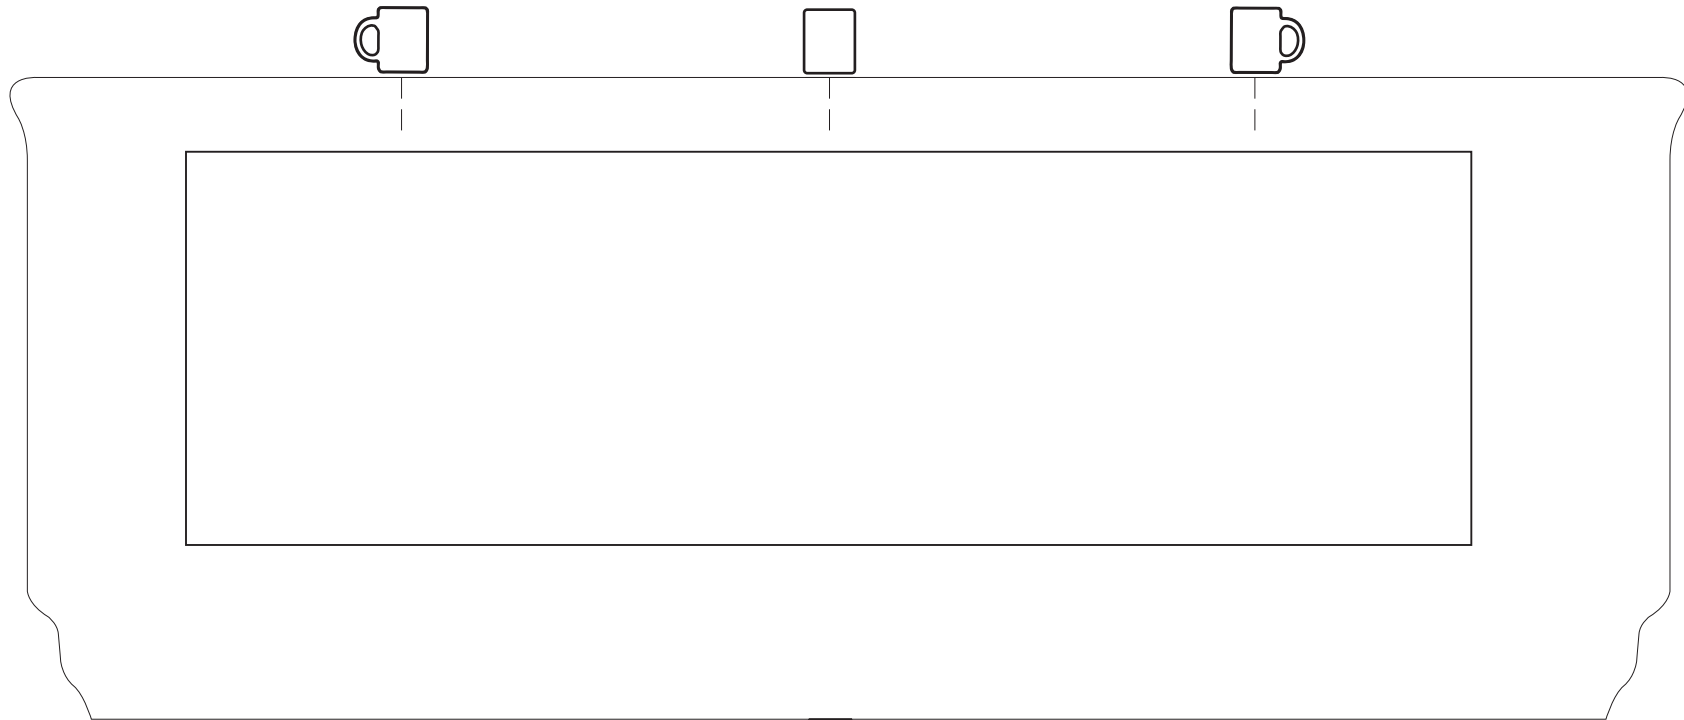

Standbogen / Entrollte Druckfläche Direktdruck / Volltonfarben Kaffebecher BIRGIT

Kaffebecher Birgit 17,0 x 5,2 cm

max. Druckfläche 170 mm Breite und 52 mm Höhe

Druckfarben können im keramischen Siebdruck stets nur ähnlich erreicht werden, nicht exakt. Dieses PDF ist nicht farbverbindlich. Es gelten ausschließlich unsere AGB. www.werbeartikel.com
LOGO-KONZEPT Werbeartikel - Tel. 0 51 21 - 779 771