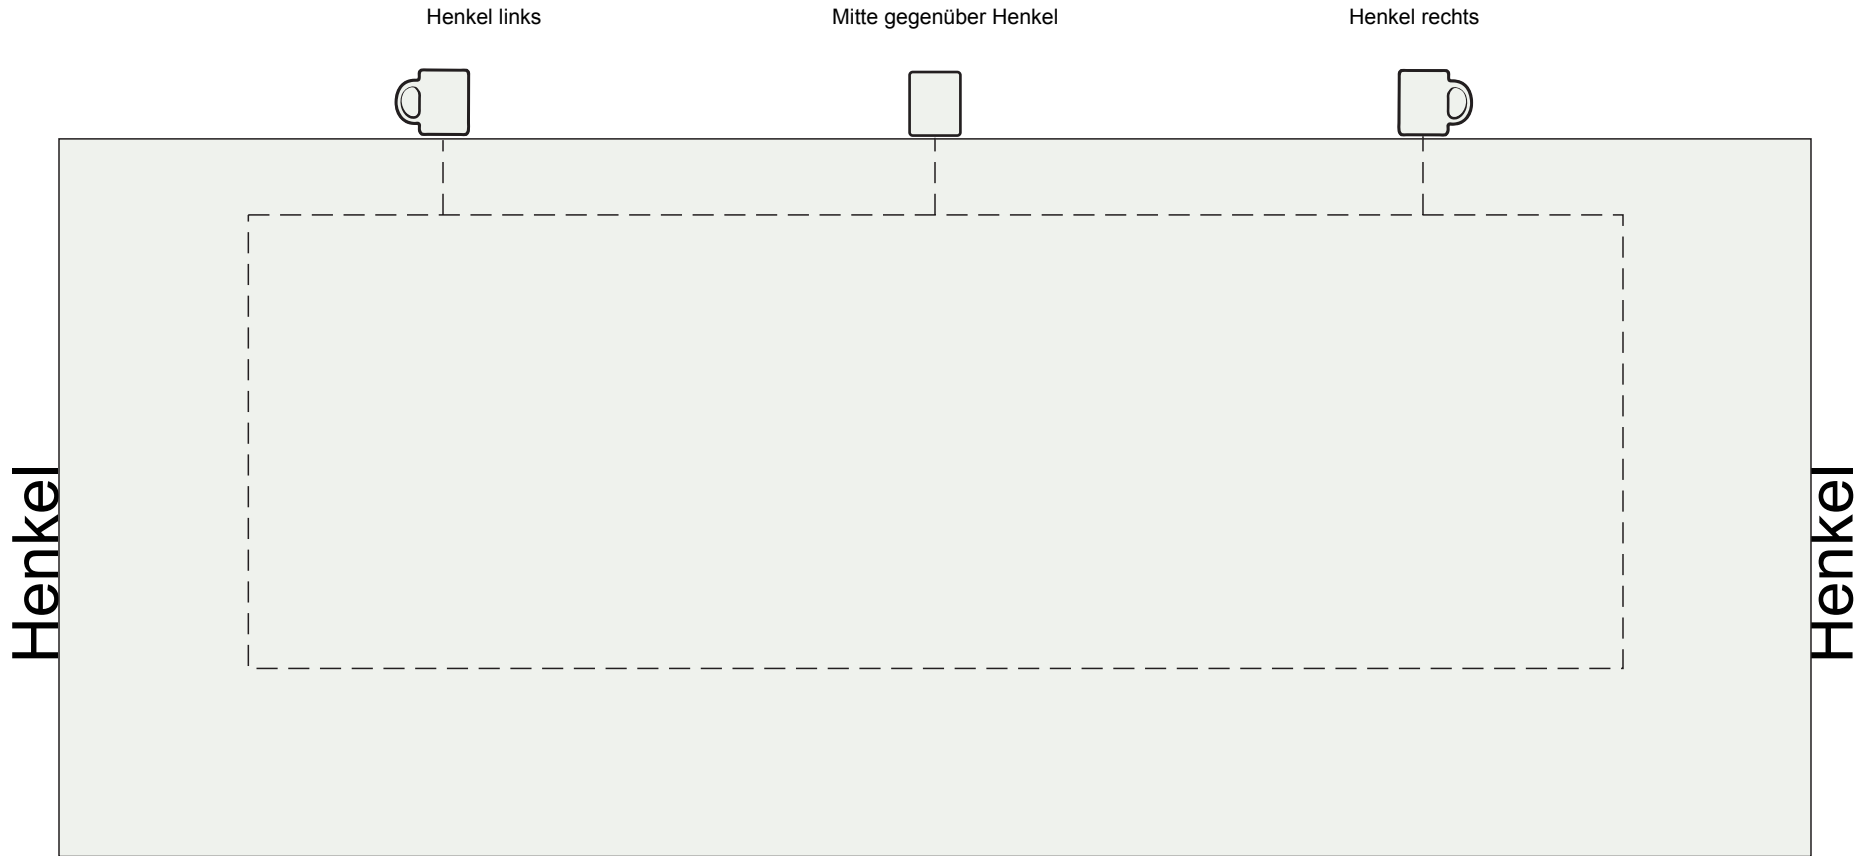

# Standbogen / Entrollte Druckfläche Kaffeebecher ANDREA

Direktdruck / Volltonfarben

Kaffeebecher Andrea 18,2 x 6 cm

max. Druckfläche 182 mm Breite und 60 mm Höhe

Druckfarben können im keramischen Siebdruck stets nur ähnlich erreicht werden, nicht exakt. Dieses PDF ist nicht farbverbindlich. Es gelten ausschließlich unsere AGB. [www.werbeartikel.com](http://www.werbeartikel.com)  
LOGO-KONZEPT Werbeartikel - Tel. 0 51 21 - 779 771