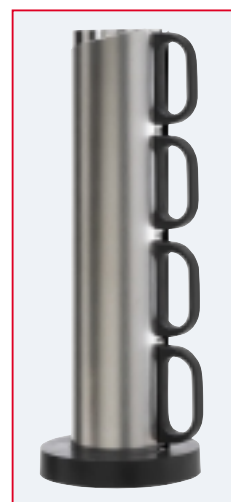

504 024 03
CAPPUCCINO MAKER

1,⁴⁰

Cappuccino-Schäumer
Effektiv, mit ergonomischem Handgriff. Praktischer
Ständer, der auch an der Wand befestigt werden
kann. 2 Batterien UM-3 bitte mitbestellen.
Format ca. 3,8 x 2,3 x 22 cm. Einzelkarton.
TD ab 200 Stck. **-,55**
Griff 60 x 18 mm

501 525 03
STAINLESS MUG

3,⁶⁰

Isolier-Becher
mit Griff, Deckel und rutschfestem Boden. Für ca.
0,35 l Inhalt. ø ca. 8 x 12,3 cm. Einzelkarton.
LG ab 72 Stck. **-,85**
seitlich hoch 15 x 40 mm

504 108 03 **Schwarz**
504 108 13 **Rot**
504 108 23 **Navy Blau**
COFFEE POT

1,⁶⁰

Isolier-Becher
Doppelwandig gearbeitet, innen
Edelstahl, außen Kunststoff mit
praktischem Griff. Format
ca. ø 7 x 8,3 cm.
TD ab 144 Stck. **-,55**
seitlich hoch 15 x 40 mm

604 070 03
TRAVEL & OFFICE MUG

2,⁷⁹

Edelstahl-Isolierbecher
Doppelwandig, innen Kunststoff. Mit Deckel.
Für ca. 0,4 l Inhalt, ca. 16 cm hoch. Einzelkarton.
LG ab 80 Stck. **-,65**
hochkant 10 x 20 mm
LG Rundumgravur möglich.
Auf Anfrage