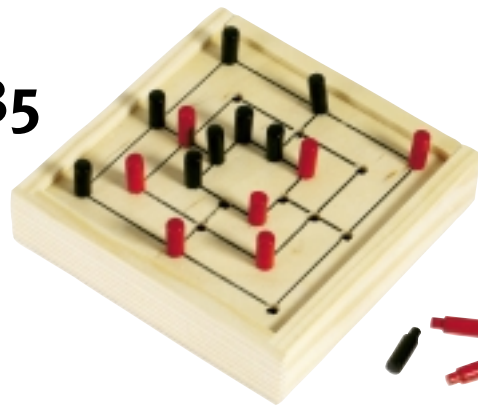

P ab 12 Stck. **-,62**

Rücken innen
60 x 20 mm

604 213 03
LUDO

-,85

Würfelspiel

Holzschachtel mit Schiebedeckel.

Ca. 9 x 9 x 1,8 cm. Einzelverpackung.

TD ab 300 Stck. **-,45**

seitlich 80 x 15 mm

604 040 03
MORRIS

-,85

Mühle Gesellschaftsspiel

in Holzschachtel mit Schiebedeckel.

Ca. 9 x 9 x 1,8 cm. Einzelverpackung.

TD ab 300 Stck. **-,45**

seitlich 80 x 15 mm

604 155 03
LABYRINTH

-,98

Geschicklichkeitsspiel

in Holzbox, ca. 9 x 9 cm

TD ab 250 Stck. **-,45**

seitlich 80 x 15 mm

604 320 03
LUDO

-,80

Magnet-Würfelspiel

in handlicher Klapp-Box,

ca. 13 x 7 x 1,8 cm. Geschenkkarton.

TD ab 250 Stck. **-,40**

Aussenkante 100 x 5 mm

Zauberwürfel 604 043 03

Tangram 604 304 03

Kugelpyramide 604 154 03