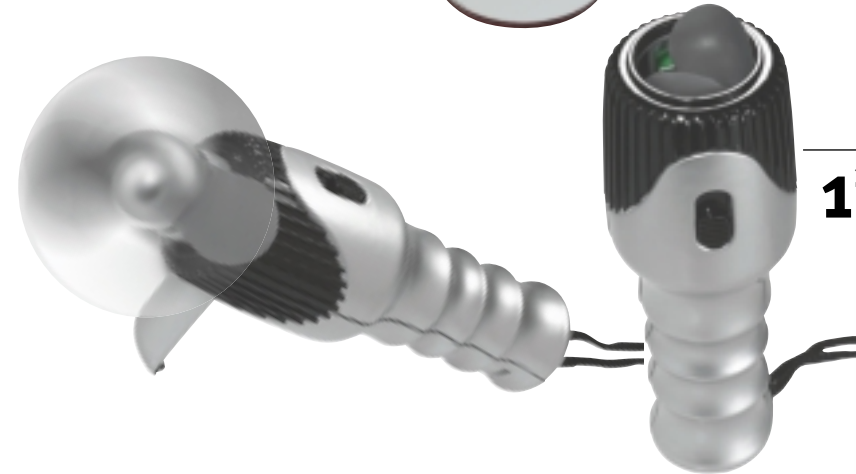

12,⁸⁰

502 826 03
MORNING STAR

Reiseset
Travel set

Nie waren Reiseutensilien eleganter verpackt! Reiseset: Digital-Wecker und Rasierer-Zahnbürstenset. Mattes Alu-Kunststoff-Gehäuse, ca. 11 x 5,5 x 2 cm. Inkl. Batterie. Einzelkarton. **-,45 SD** ab 20 Stck. oben 100 x 15 mm

598 016 05
DOUBLE MIRROR

-,99

Doppelspiegel

Ein Spiegel davon vergrößert. Mattgebürstetes Alu-Gehäuse, ca. 5 x 5,7 cm. Mit einem Samtutui im Einzelkarton. **-,50 LG** ab 250 Stck. 30 x 10 mm

504 080 03
VENT POP-UP

1,²⁹

Hand Ventilator

Wirkungsvoller Ventilator. Schwarz-silbernes Kunststoff-Gehäuse mit Aufsteller. Format ca. 3,8 x 13 cm, Propeller-ø ca. 7 cm. 2 Batterien UM-4 bitte mitbestellen. Einzelkarton. **-,55 TD** ab 200 Stck. 22 x 12 mm Aufsteller

604 096 03
PORTABLE READING

2,⁶⁰

Teleskop-Reiselampe
Expandable travel lamp

Teleskop-Taschen- und Leselampe.
Silbernes Kunststoffgehäuse, ca. 8 x 6 x 3,6
cm, ausziehbar bis 16 cm.
Benötigt 2 Batterien UM-3. Einzelkarton.
TD ab 100 Stck. **-,35**
40 x 30 mm Oberteil