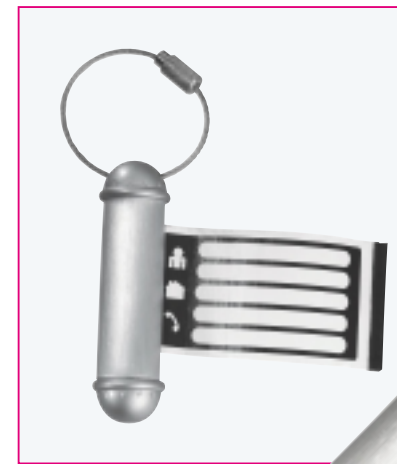

604 017 73
TINNY

4,³⁵

Elektrischer Reiserasierer
Battery shaver

Formschönes, silbernes Gehäuse mit
schwarzem Schiebeschalter, Format ca. 5 x
7 x 1,7 cm. Mit Bürste und Batterie (UM-3)
im praktischen Metalletui, Format ca. 13 x
8,7 x 2 cm. Schuber.
SD ab 60 Stck. **-,40**
Rückseite 25 x 40 mm

604 417 73
VIA VENETO

-,90

Taschenspiegel
Mirror

Echtglas-Taschenspiegel in mattem
Alugehäuse, ca. 6 x 7 cm groß.
LG ab 300 Stck. **-,65**
40 x 15 mm

501 601 03
PALMA

3,²⁹

Zifferschloss
Cable tag

mit ca. 15 cm langem Stahlseil. Matt-
Massivmetallgehäuse.
Ca. 4,2 x 2,8 x 0,8 cm. Einzelverpackung.
LG ab 90 Stck. **-,65**
30 x 15 mm

503 029 03
LADY

2,⁹⁹

Metallhaken-Taschenhalter
Travel bag hook

Zusammenklappbar. Metall matt gebürstet.
Sehr stabile Ausführung.
Geschlossen, ø ca. 4 cm.
LG ab 80 Stck. **-,55**
vorn, 20 x 8 mm

2,⁵⁵

503 267 03
TOBAGO