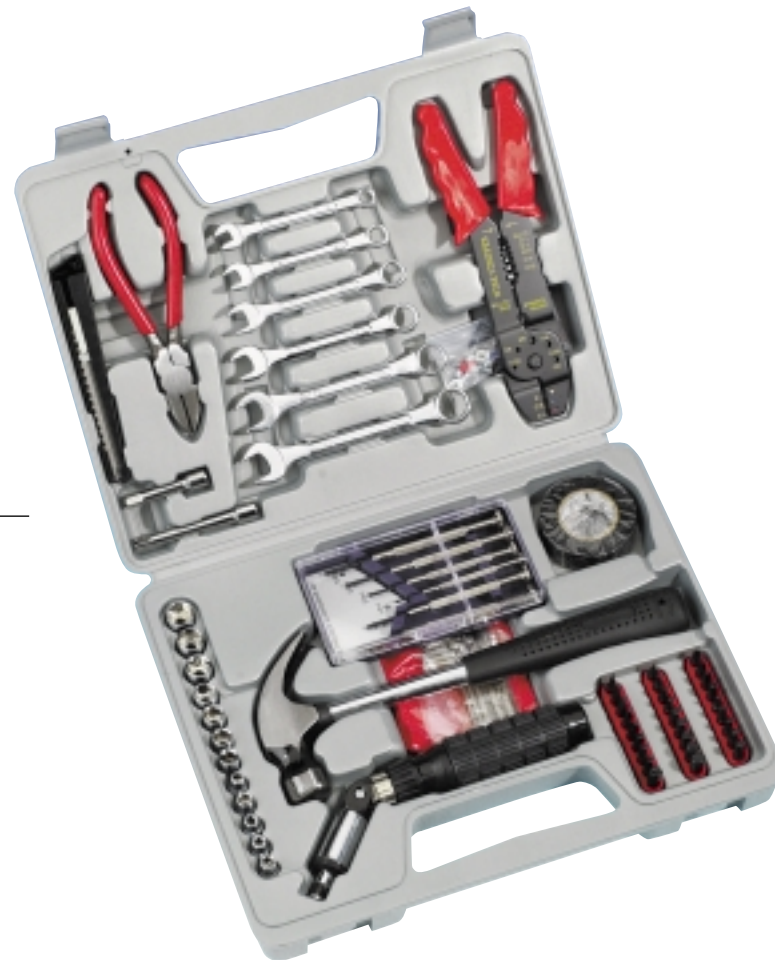

403 018 02  
**ALLROUND PROFI**

**7,<sup>95</sup>**

Winkel-Wasserwaage, Qualität made in Germany von STABILA. Feste Winkel 45°, 60°, 120° und 135°. Hilfreiche Angaben: 1° entspricht 17,5 mm/m bzw. 0,057° entspricht 1,0 mm /m. Kunststoffkörper, ca. 25 x 5,3 x 1,8 cm.  
**TD** ab 30 Stck. **-,40**  
90 x 12 mm  
Rückseite innen

**3,<sup>95</sup>**

604 857 03  
**EXTENSION**

Aluminium-Wasserwaage mit 3 Libellen. Ausziehbar bis ca. 75 cm Gesamtlänge. 55-cm-Skalierung.  
**-,75 LG** ab 60 Stck.,  
oben links 60 x 10 mm

**16,-**

599 261 05  
**PROFI-WERKZEUGKOFFER MIT 98 TEILEN**

Absolut Heimwerker-tauglich, bestehend aus insgesamt 98 Werkzeugen und Kleinteilen. Format ca. 31 x 25 x 5,5 cm  
**SD** ab 20 Stck. **-,65**  
Druckfeld im Deckel  
20 x 5 mm

**12,<sup>30</sup>**

604 141 03  
**PROFI-WERKZEUGKOFFER 69-TEILIG**

Aus hochwertigem Werkzeugstahl, verchromt. Werkzeuge, die man im Haushalt, zum Hobby und beim Basteln benötigt: 15 Steckschlüsseleinsätze 4-19 mm, 28 verschiedene Kabelklammern, sowie Zangen, Gabel- und Ringschlüssel, Schraubendreher wie abgebildet. Übersichtlicher schwarzer Koffer als ideales Werbepräparat. Format ca. 38 x 32 x 6 cm, im Kartongeschenkschuber mit Inhalts-Aufdruck.  
**-,65 TD** ab 20 Stck.  
Deckel außen Mitte  
50 x 20 mm