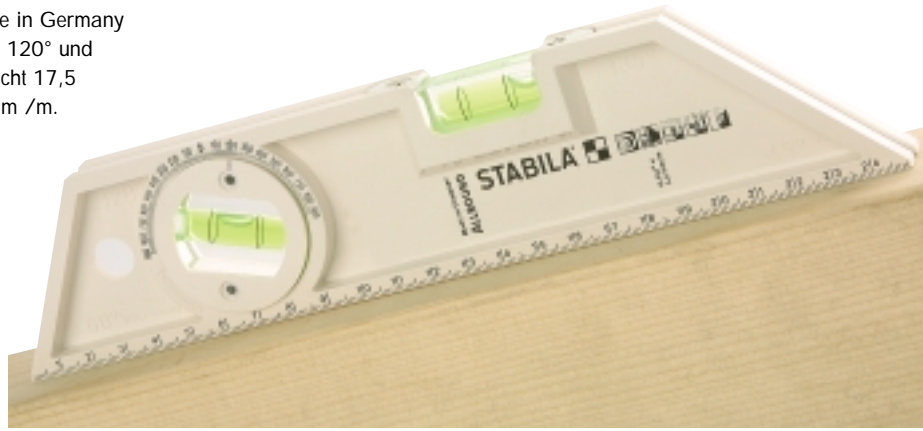

403 018 02  
**ALLROUND PROFI**

**7,<sup>95</sup>**

Winkel-Wasserwaage, Qualität made in Germany von STABILA. Feste Winkel 45°, 60°, 120° und 135°. Hilfreiche Angaben: 1° entspricht 17,5 mm/m bzw. 0,057° entspricht 1,0 mm /m. Kunststoffkörper, ca. 25 x 5,3 x 1,8 cm.  
**TD** ab 30 Stck. **-,40**  
90 x 12 mm  
Rückseite innen

**3,<sup>20</sup>**

500 183 03  
**LEVEL DRIVER**

Alu-Wasserwaage mit 3 Schraub-Bits. Aktueller Mattmetall-Look. Mit praktischem Clip. Format ca. 1,3 x 14 cm. In Metall-Geschenkbbox. Als Werbeartikel nicht unbedingt zum genauen Messen geeignet.  
**-,70 LG** ab 72 Stck.  
vor der Libelle  
35 x 7 mm

**3,<sup>95</sup>**

604 857 03  
**EXTENSION**

Aluminium-Wasserwaage mit 3 Libellen. Ausziehbar bis ca. 75 cm Gesamtlänge. 55-cm-Skalierung.  
**-,75 LG** ab 60 Stck.,  
oben links 60 x 10 mm

**16,-**

599 261 05  
**PROFI-WERKZEUGKOFFER MIT 98 TEILEN**

Absolut Heimwerker-tauglich, bestehend aus insgesamt 98 Werkzeugen und Kleinteilen. Format ca. 31 x 25 x 5,5 cm  
**SD** ab 20 Stck. **-,65**  
Druckfeld im Deckel  
20 x 5 mm

**12,<sup>30</sup>**

604 141 03  
**PROFI-WERKZEUGKOFFER 69-TEILIG**