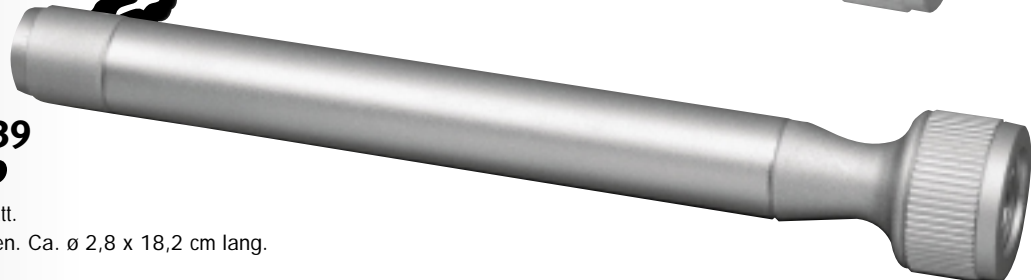

500 300 03
LONG STICK

Alu-Lampe
Große Stablampe in Alu-Matt.
2 Batt. UM 3 bitte mitbestellen. Ca. ø 2,8 x 18,2 cm lang.
Einzelverpackung.
LG ab 100 Stck. **-,75**
Schaft 90 x 10 mm

2,39

2,79

503 255 03
ALU FLASH

Alu-Taschenlampe
Aluminium lamp
Im Geschenkset: Mattschimmerndes
Aluminiumgehäuse mit gummiarmiertem
Kopf. Schalter im Fuß. Größe ca. 16 x
1,8/2,5 cm. Mit 2 Batterien UM-3
und Handschlaufe.
-,50 LG ab 100 Stck.
20 x 4 mm unter Kopf