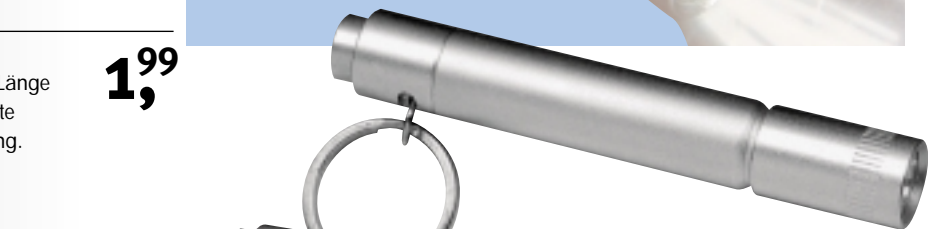

EXTREME LIGHT BRIGHT & WHITE

Extrem: Das helle Weißlicht und die lange Lebensdauer der LED. Dauer- oder Blitzlicht. Fokussierbarer Lichtaustritt, ø ca. 7 mm.

501 658 05
PEN LIGHT

LED-Lampe
mit extrem hellem Weißlicht.
Alu eloxiert. ø ca. 1,6 x 12,3 cm.
Box ca. 16,8 x 5,2 x 2,5 cm. Inkl. Batterien.
Einzelverpackung.
LG ab 36 Stck. **-,60**
seitlich, 40 x 6 mm

7,95

501 657 03
BULLET

LED-Lampe
mit extrem hellem Weißlicht.
Alu eloxiert. ø ca. 1,6 x 5,4 cm.
Box ca. 9,5 x 9,5 x 2,5 cm. Inkl. Batterien.
Einzelverpackung.
LG ab 36 Stck. **-,50**
seitlich, 10 x 6 mm

6,95

502 807 03 **Schwarz**
502 807 23 **Blau**
KEY LIGHT

2,35

Halogen-Lampenset
inkl. Batterie UM-4
im Etui. Lampenkörper aus Metall,
ca. ø 2 x 8,8 cm.
TD ab 100 Stck. **-,40**
35 x 8 mm Lampe seitlich
nur 1-fbg.

500 302 03
KEY TUBE

Alu-Lampe
Schlüssel-Lampe. ø ca. 1,4, Länge
ca. 9,2 cm. 1 Batt. UM 4 bitte
mitbestellen. Einzelverpackung.
LG ab 100 Stck. **-,60**
Schaft 35 x 10 mm

1,99

500 301 03
MEDIUM STICK

Alu-Lampe
Mittlere Stablampe in Alu-Matt. 1 Batt. UM 3
bitte mitbestellen. Ca. ø 2,8 x 13,2 cm lang.
Einzelverpackung.
LG ab 100 Stck. **-,75**
Schaft, 50 x 10 mm