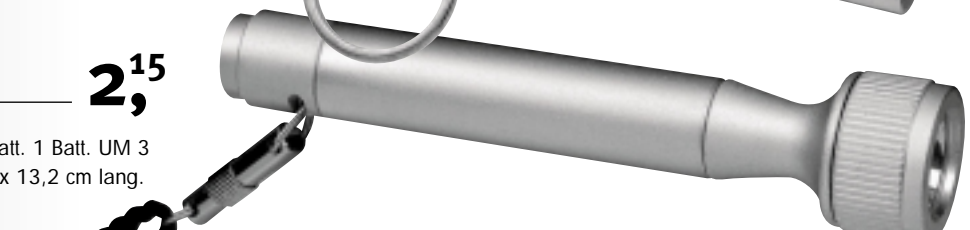

500 301 03
MEDIUM STICK

Alu-Lampe
Mittlere Stablampe in Alu-Matt. 1 Batt. UM 3
bitte mitbestellen. Ca. ø 2,8 x 13,2 cm lang.
Einzelverpackung.
LG ab 100 Stck. **-,75**
Schaft, 50 x 10 mm

2,15