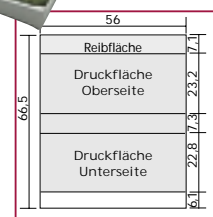

Gold, Silber und Metallic-Druckfarben auf Anfrage

STAPELASCHER RUND

- 489 867 02 Schwarz
- 489 867 12 Rot
- 489 867 22 Dunkelblau
- 489 867 52 Weiß

ab -,66

Aus feuerfestem Melamin. ø ca. 10 x 4,3 cm.

SD ab 230 Stck.,
 300 x 25 mm rundum

Stück	1	ab 230	460	920	1.840
Preis	-,74	-,74	-,71	-,69	-,66
Druck 1-fbg.	-	-,32	-,31	-,30	-,28

STAPELASCHER QUADRE

- 489 868 12 Rot
- 489 868 22 Dunkelblau
- 489 868 42 Gelb
- 489 868 52 Weiß

ab -,72

Aus feuerfestem Melamin. Format ca. 9 x 9 x 4 cm.

SD ab 264 Stck.,
 65 x 20 mm eine Außenseite

Stück	1	ab 264	528	1.056	2.112
Preis	-,79	-,79	-,77	-,75	-,72
Druck 1-fbg.	-	-,32	-,31	-,30	-,28

2,79

- TOKAI FIREMASTER**
- Schwarz 502 566 05
- Bordeaux 502 566 15
- Blau 502 566 25
- Perlmutter Silber 502 566 75