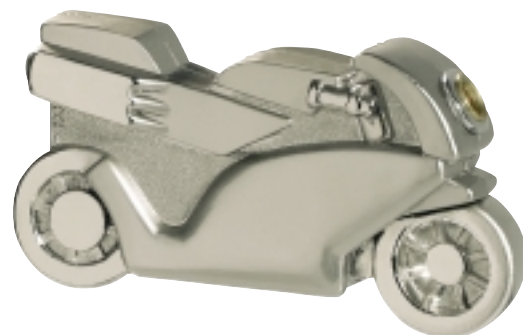

1,29

503 257 03
KEY FIRE

Feuerzeug
Lighter

Schlüssel als Piezofeuerzeug, nach-
füll- und verstellbare Flamme.
Satinmetall mit schwarzem Plastik.
Größe ca. 8,8 x 3 x 1,2 cm. Softtui.
LG ab 200 Stck., **-,40**
25 x 4 mm Schlüsselschaft

1,20

Beachten Sie bitte:

Aus Transport-Sicherheitsgründen sind die
nachfüllbaren Feuerzeuge lediglich mit
einer geringen "Testfüllung" versehen.

503 277 03
FIRE CRUISER

Feuerzeug
Lighter

Metallmotorrad als Piezofeuerzeug,
nachfüll- und verstellbare Jet-Flamme.
Größe ca. 6,7 x 3,5 x 1,8
cm. Softverpackung.
LG ab 150 Stck., **-,40**
12 x 6 mm seitlich

1,85

504 020 03
BLUE LIGHTNING

Sturmfeuerzeug
Storm lighter

Mit Glut und starker, fokussierter
Flamme. Die blaue Beleuchtung im
Gastank erstrahlt sofort nach Öffnen
des Deckels. Satiniert überzogenes
Metallgehäuse. Format ca. 3,5 x 7 x
1,3 cm. Einzelkarton.
-,35 TD ab 100 Stck.,
15 x 35 mm neben Fenster

2,79

503 258 03
CUBA LIBRE

Piezofeuerzeug
Piezo lighter

Mit abklappbarem
Zigarrenbohrer. Die Flamme brennt
farbchangierend. Nachfüllbar,
Flamme verstellbar. Gehäuse aus
Satinmetall mit Gummirippen,
Format ca. 7,4 x 3 x 1,7 cm.
-,40 TD ab 70 Stck.,
40 x 10 mm seitlich