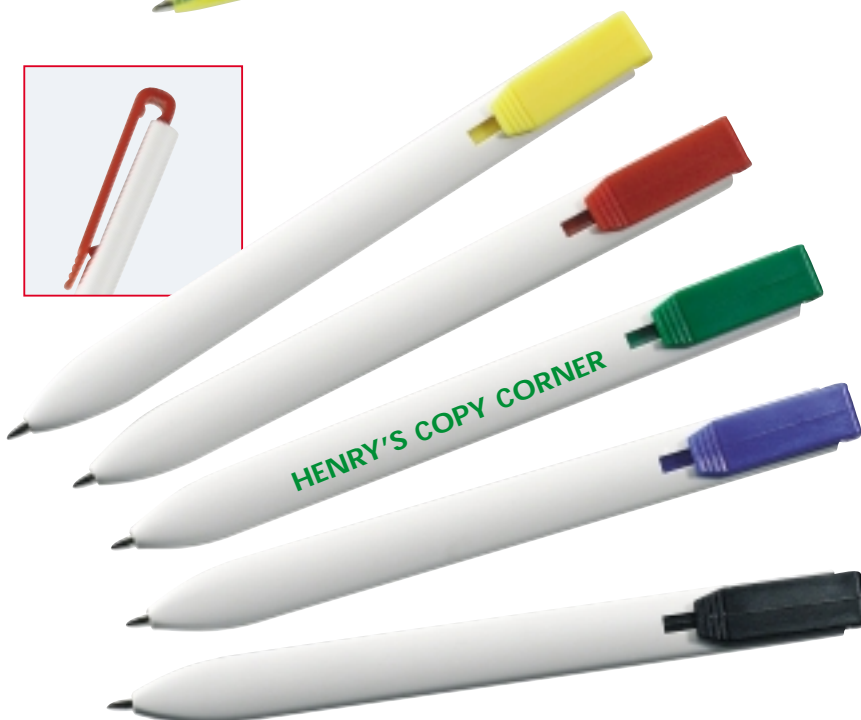

897 698 02 **Schwarz**  
897 698 12 **Rot**  
897 698 22 **Blau**  
897 698 32 **Grün**  
**SOFTBALL**

**Kompaktkugelschreiber**

**Ball pen**

Weißer Kunststoffkörper mit farbigen Clipteilen und Spitze. Blau schreibende Mine. Im dicken Format, ca. 1,3 x 13,6 cm.

**SD** ab 400 Stck. **-,10**

Schaft, 50 x 20 mm

**-,32**

640 151 03

**SPRITZE**

**Gag Kugelschreiber**

**Gag pen**

Kugelschreiber in Form einer Spritze. Gefüllt mit einer roten Flüssigkeit. Mit auswechselbarer Mine. Ca. 13 cm Lang.

**Kugelschreiber**

**Ball pen**

Druckkugelschreiber in 4 verschiedenen Farben. FROSTED-Design. Griffiges Kunststoffgehäuse, ø 1,5 x 14 cm.

**TD** ab 500 Stck. **-,22**

parallel zum Clip 50 x 8 mm

**-,26**

**Fußball: Die Europameisterschaft 2004  
Wir fiebern mit!**

**Kugelschreiber  
Ball pen**

Blau schreibende DIN-Mine.  
Gummierte Griffzone,  
Kunststoffgehäuse, L. ca. 13,5 cm.  
-,17 TD ab 500 Stck.  
Schaft 50 x 7 mm

**-,07**

**Kugelschreiber  
Ball pen**

Idéalier Mailing-Kugelschreiber.  
Nur 5 mm flaches Kunststoffgehäuse (am Clip 7 mm) und nur ca. 3,5 g leicht. Kugelschreiber mit blauer Mine.  
-,07 SD ab 1.000 Stck.  
Vor dem Clip, 70 x 7 mm