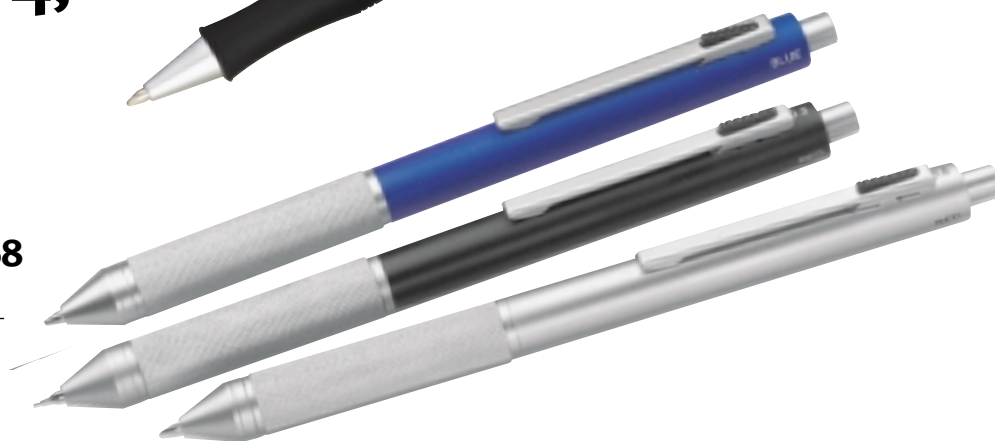

4-IN-1-METAL

Vierfarbstift

4-in-1 colours pen

Kugelschreiberminen rot, blau, schwarz, Bleistift 0,5 mm. Zuzüglich Radierer.

Griffzone technisch aufgeraut.

Format ca. 1 x 15 cm

Metall: **LG** ab 100 Stck -,45

Schaft 40 x 4 mm

Farben: **TD** ab 100 Stck -,30

Schaft 50 x 6 mm

2,⁶⁸