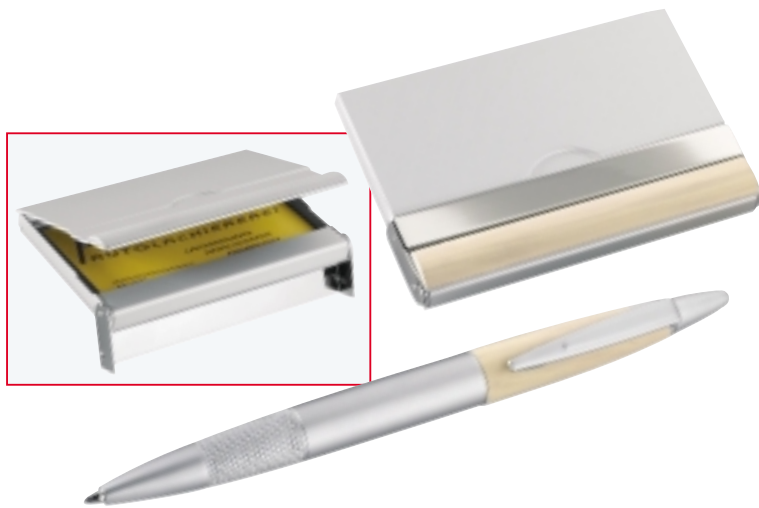

502 791 03
PARK STREET

5,⁵⁰

2-tlg. Bürogeschenkset

2 pcs. office set

Interessante Kombination aus Metall mit hellem Holz: Drehkugelschreiber mit blauer Großmine, auswechselbar, Kartenetui mit Sicherungsbügel, Format ca. 9,3 x 6 x 1 cm. Im Geschenkarton.

-,95 LG ab 40 Stck.
Etuideckel 40 x 20 mm