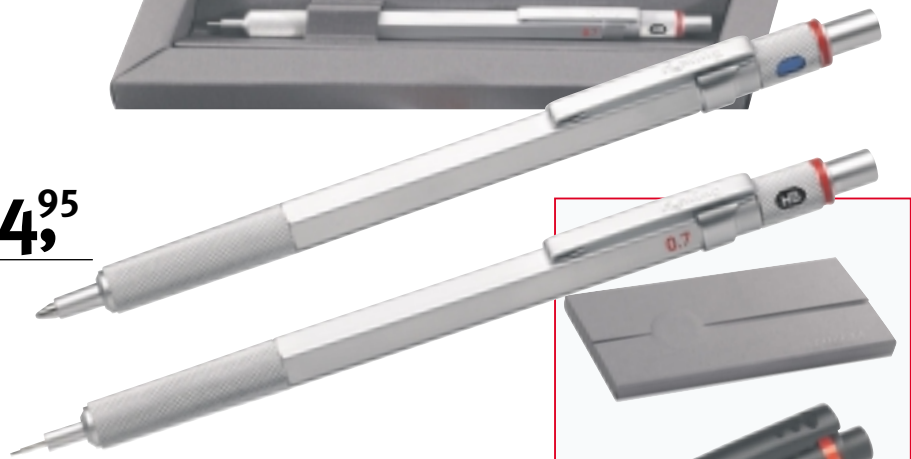

3,50

Klassischer "eigenwilliger" Werbeträger als Set. Kugelschreiber mit blau schreibender Mine und ein Feinminienstift. Lieferung im Sichtetui.

TD ab 70 Stck., -,40
50 x 7 mm beide Teile

803 314 02

ROTRING 600

Schreibset

Writing set

Zwei Metall-Schreibgeräte mit dem besonderen Pfiff:

Im drehbaren Fenster unter dem Drücker stellen Sie selbst die Minenfarbe oder -stärke ein. Als Set in Kartonage-Etui:

Kugelschreiber mit blauer Mine sowie Feinminienstift, 0,7 mm.

LG ab 8 Stck., -,80
40 x 3 mm Schaft beide Teile

28,75

R 600 einzeln single

804 041 02 **Kugelschreiber**

804 042 02 **Feinminienstift**

LG ab 16 Stck., -,55
40 x 3 mm Schaft

14,95

803 313 02

AXTENSION HI-LITE

Vierfarbstift

Quattro pen

Das Schreibgerät mit 4-fach-Nutzen: Markermine orange, 2 Kugelschreiberminen rot und schwarz sowie Feinmine, 0,5 mm.

Metallgerät mit mattschwarzer Beschichtung. Lieferung im Kartonage-Etui.