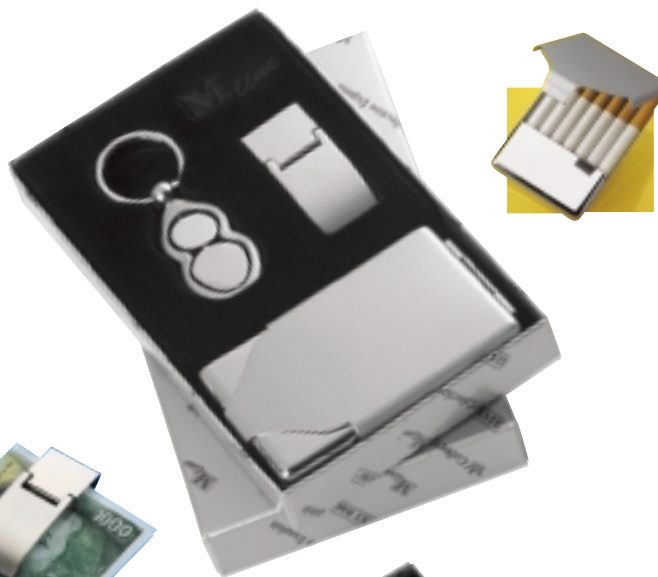

604 306 03

SPACE SET 2-in-1

Geschenkset aus Uhr und Kugelschreiber: Markant profilierte Quarzuhr mit mattschimmerndem Metallgehäuse und Lederarmband, Drehkugelschreiber mit Schaft im Perlmutter-Look.

Geschenkkarton in Buchform, metallisch anthrazit schimmernd, ca. 11 x 18 x 2,4 cm.

TD ab 20 Stck. -,40

Kugelschreiber neben Clip, 40 x 7 mm

11,90

703 124 03

CONVENIENCE

Geschenkset mit Metallartikeln: Schlüsselhalter mit 2 Drehteilen, Dollar-Clip, Metall-Visitenkarten-Etui. Im repräsentativen Geschenkkarton, Format ca. 18 x 10 x 2 cm.

LG ab 25 Stck. -,45

Etui, 40 x 10 mm

9,95

599 467 03

DOLLAR CLIP

Geldscheinklammer

Aus Metall, in matt und glänzender Kombination.

Format ca. 2,2 x 5,6 cm. Im Einzelkarton.

LG ab 30 Stck. -,50

Etui 40 x 8 mm

8,25

703 119 03

KEY NOTE WRITER

Set mit 3 Metallteilen: Teilbarer Schlüsselhalter mit 5 Ringen.

Drehkugelschreiber mit blau schreibender Großmine und Rollerball. Inklusive Ersatzminenset im repräsentativen Geschenkkarton, ca. 18,5 x 10,5 cm.